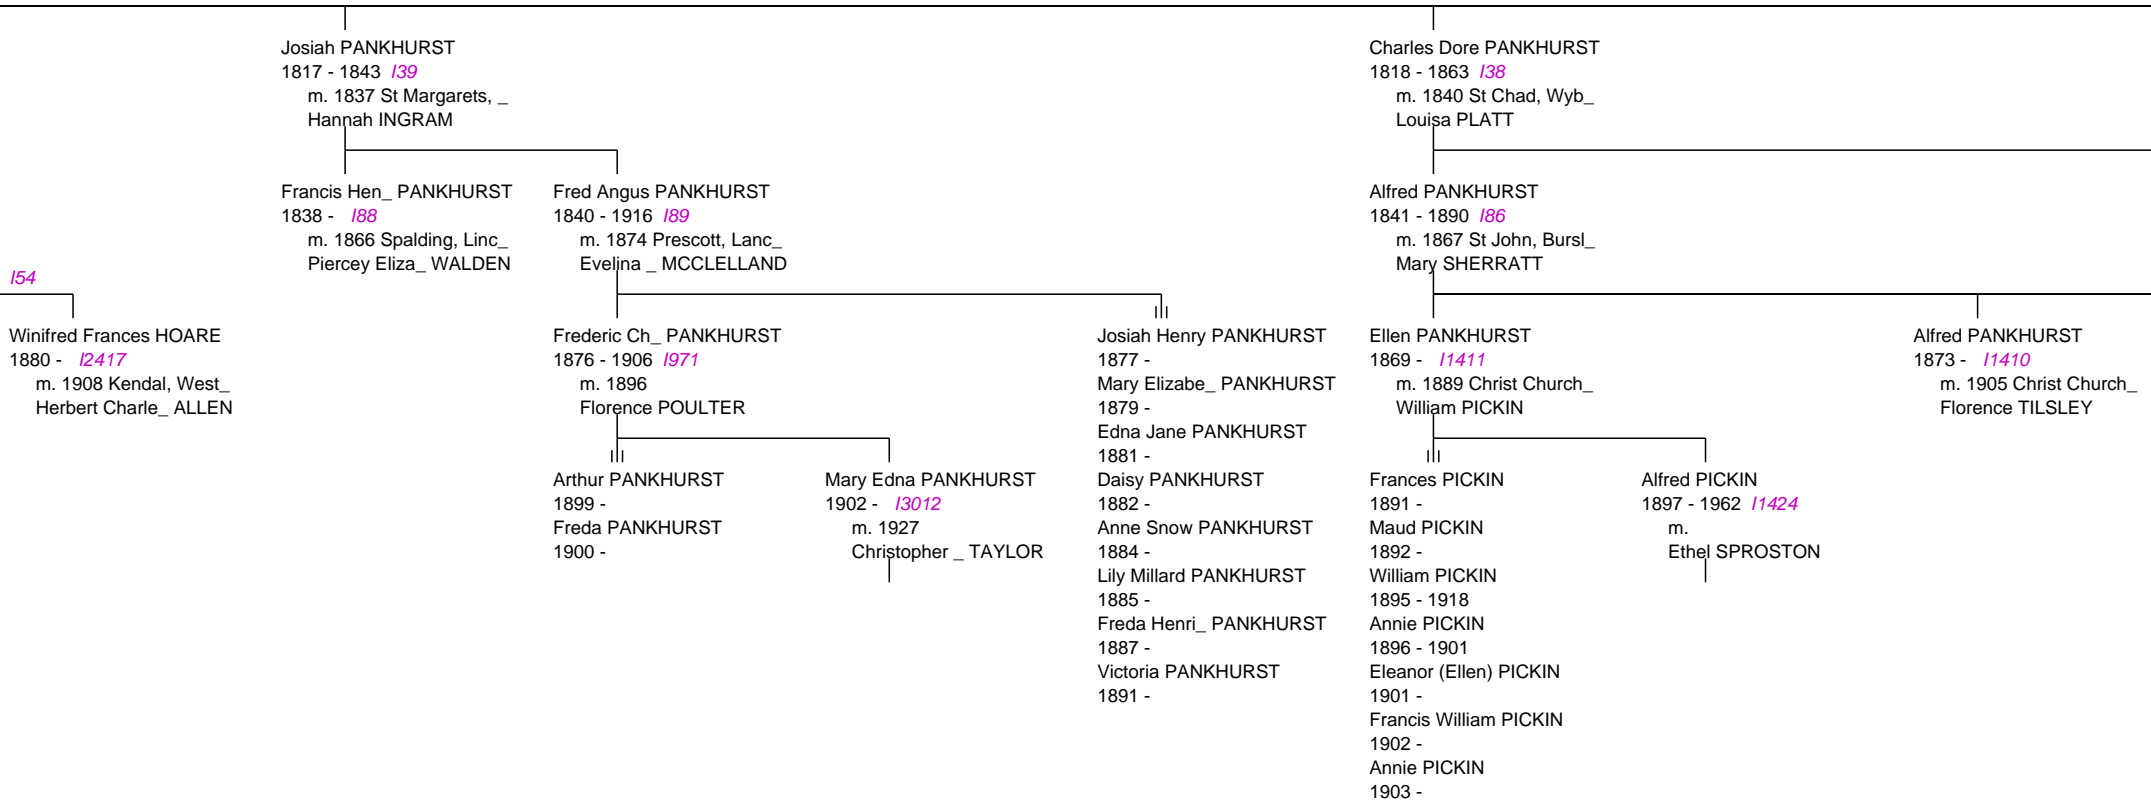

Samuel Edgar STUBBS  
 1901 - 1971  
 Isabella Doris STUBBS  
 1905 - 1992  
 William STUBBS  
 1908 -  
 Prudence STUBBS  
 1912 -

Nellie STUBBS  
 1911 - I173  
 m. 1935 Stoke upon Tr\_  
 David SUTTON

James Pankhurst STUBBS  
 1914 - 1990 I767  
 m. 1937 Newcastle und\_  
 Mona LOVATT

I31

I875

I31

I54

I31

I38

I86