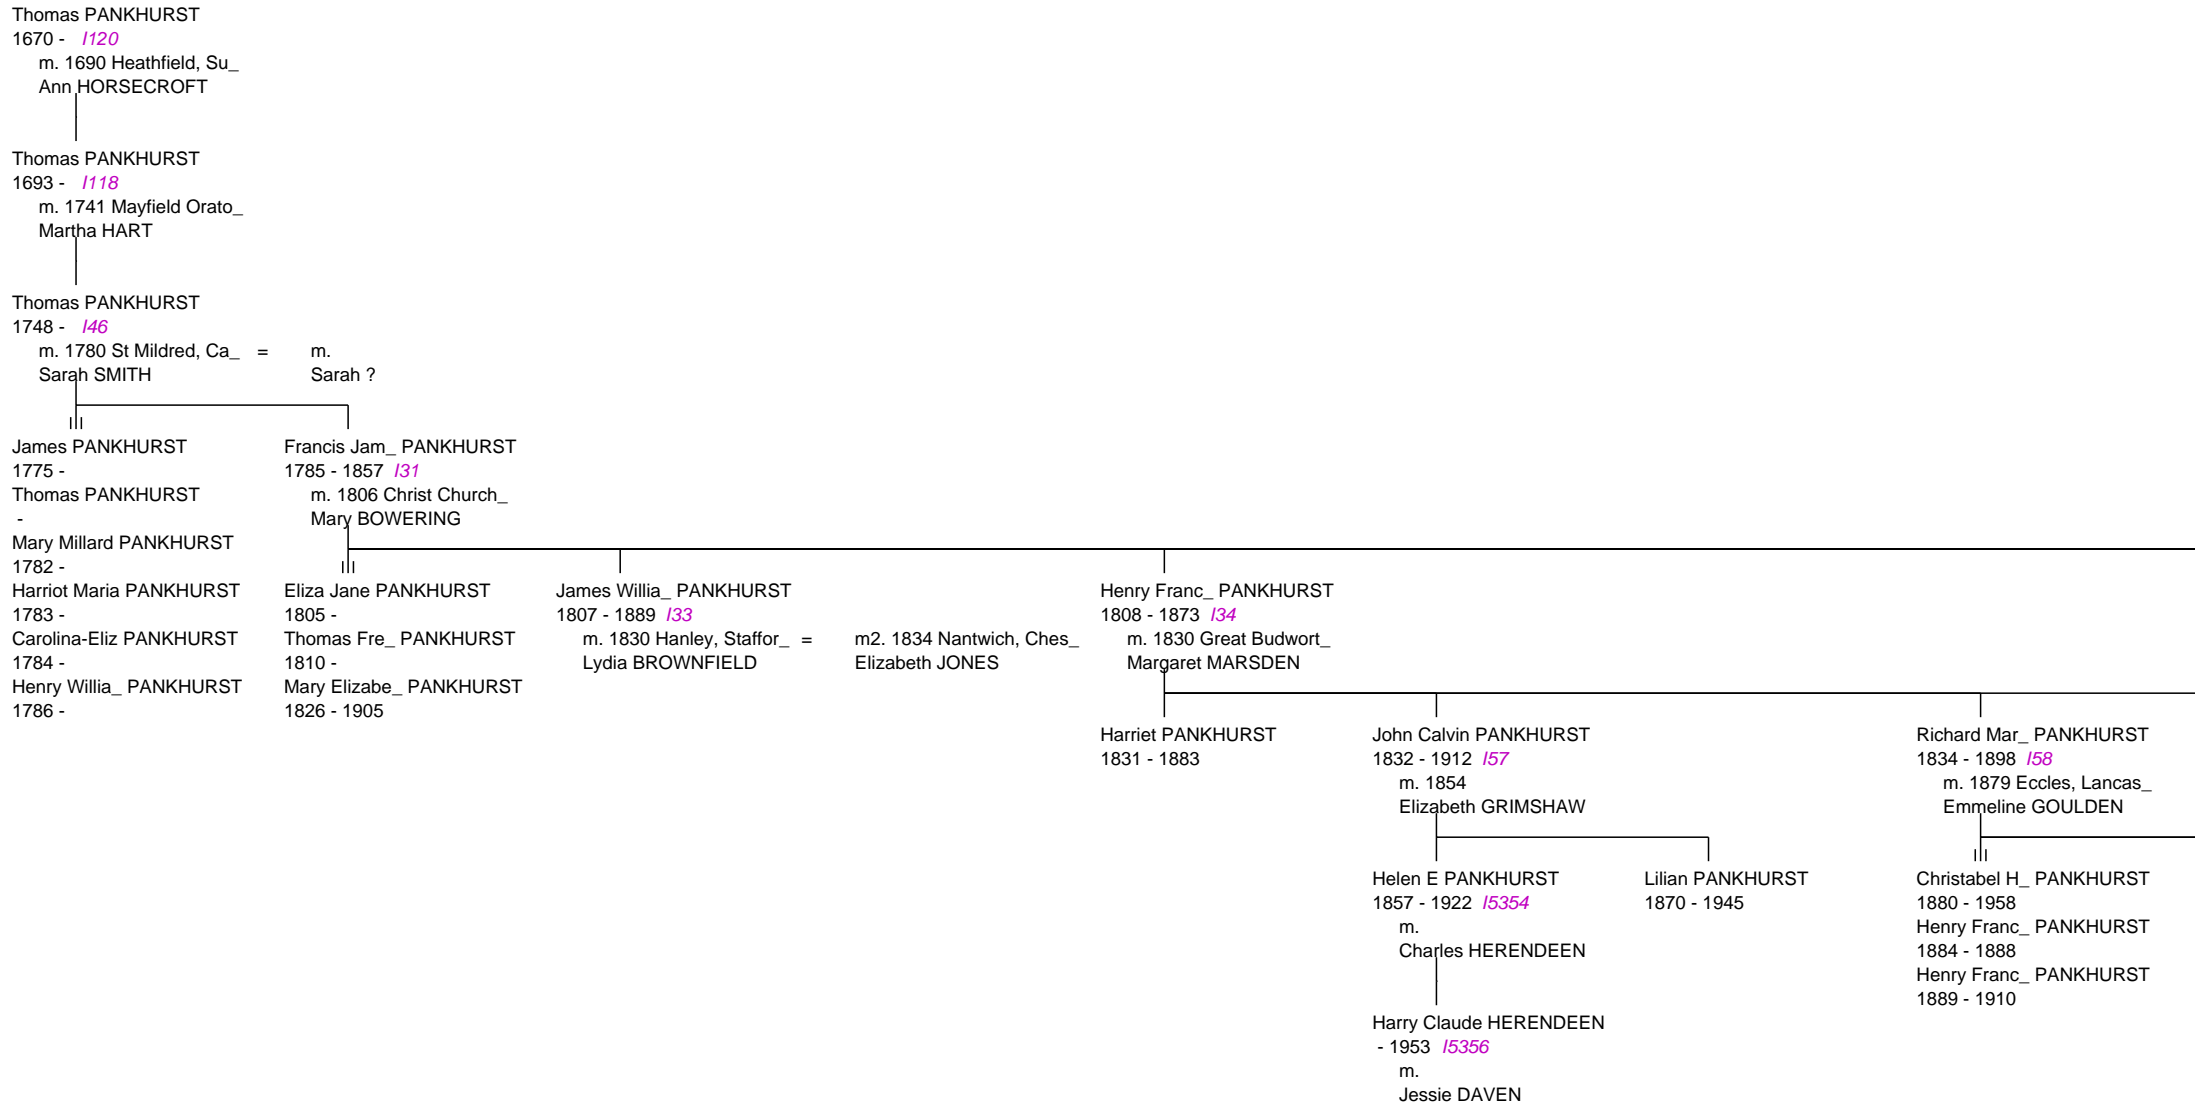

# Descendant Chart for Thomas PANKHURST 1670

I31

I34

I58

131

1875

1759

11652

Lilian MALKIN  
1887 - 14875  
m.  
Joseph ELLIS

Samuel MALKIN  
1888 - 14876  
m.  
Maud HAYNES

Wilmot MALKIN  
1892 - 1960 14879  
m.  
Edith NORTHWOOD

Thomas Joseph CATON  
1861 - 1940 1760  
m. 1882 St Lukes, Well\_  
Jane TOMLINSON