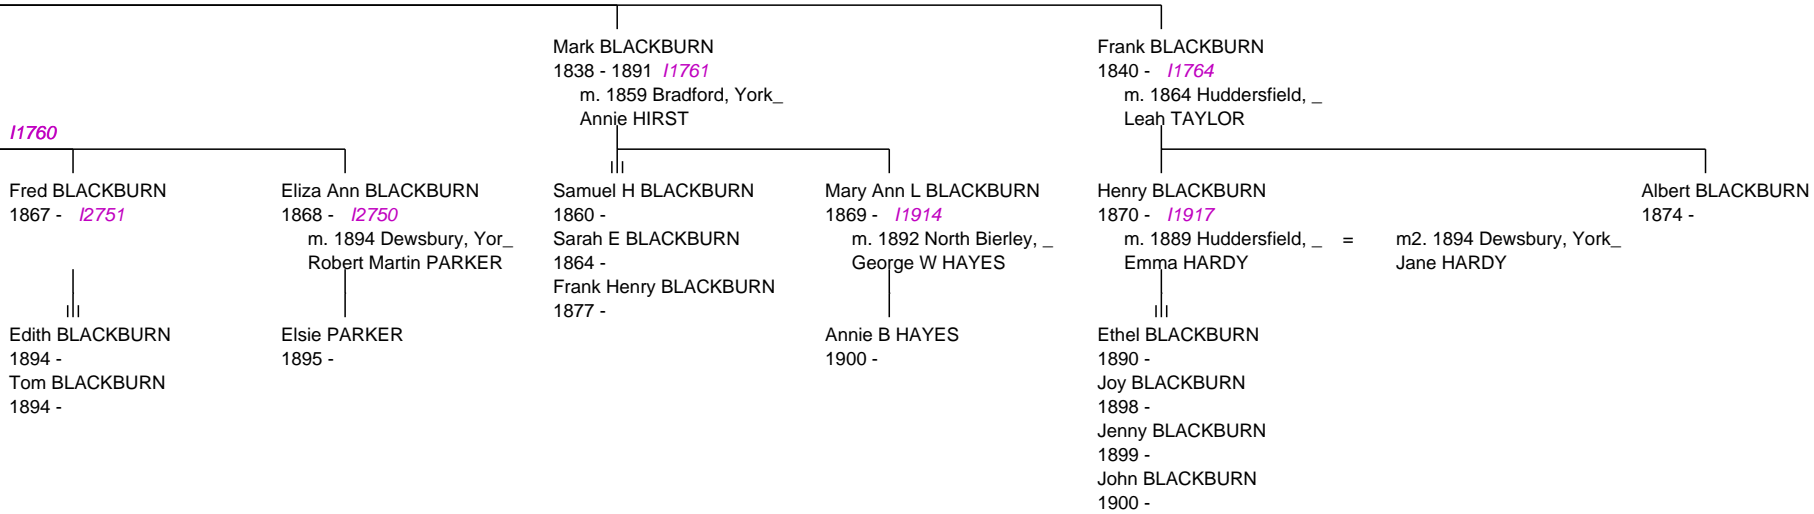

Eric CLAPHAM
1912 - I5807
m. 1939 Huddersfeld, Y_
Lily P WHITE

Dorothy CLAPHAM
1914 - I5808
m. 1939 Huddersfeld, Y_
Kenneth DIXON

Leonard MICKLETHWAITE
1909 - 1999 I159
m. 1939 Brighouse, Yo_
Mary HAWLEY

Frank MICKLETHWAITE
1916 - 1977 I74
m. 1942 Fenton, Staffo_
Mildred STUBBS

I1767

I1757

I782

I161

I1767

I1757

I1760

|||
 John BLACKBURN
 1805 -
 Samuel BLACKBURN
 1808 -
 Thomas BLACKBURN
 1810 -
 William BLACKBURN
 1812 -
 Abel BLACKBURN
 1814 -
 Elizabeth BLACKBURN
 1820 -
 Sarah BLACKBURN
 1822 -

I1767

Mary BLACKBURN
1816 - I1771
m.
Edward WALKER