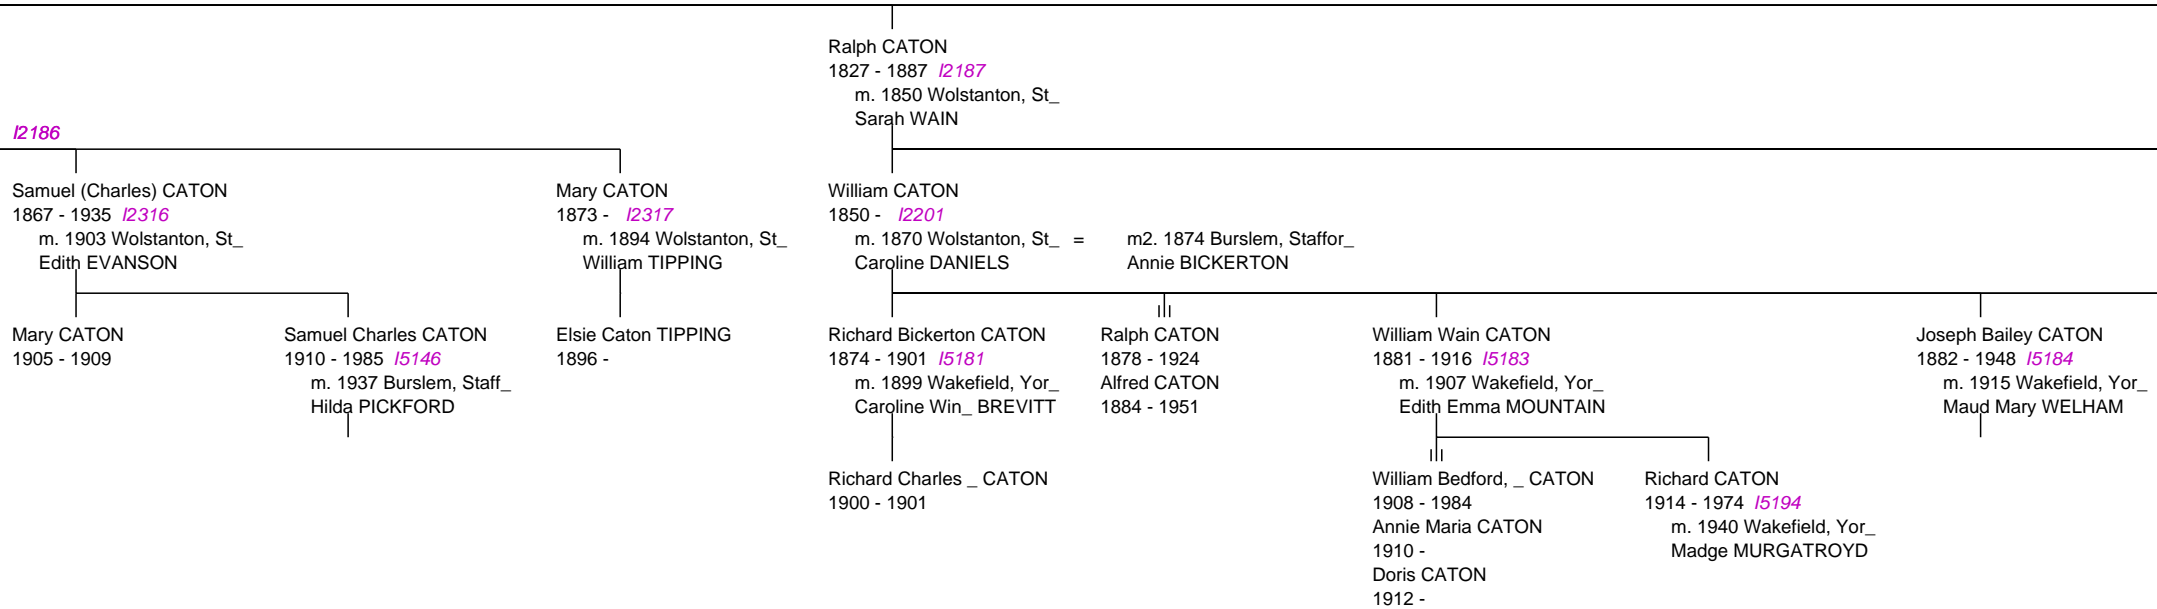

James Eaton CATON
1887 - 1959 I2449
m. 1910 Featherstone, _
Martha Ann WEDGE

Charles CATON
1895 - 1976 I2448
m. 1927 Pontefract, Yor_
Lily_ HOLLINGSWORTH

I2091

I2078

I2757

I2186

I2091

I2078