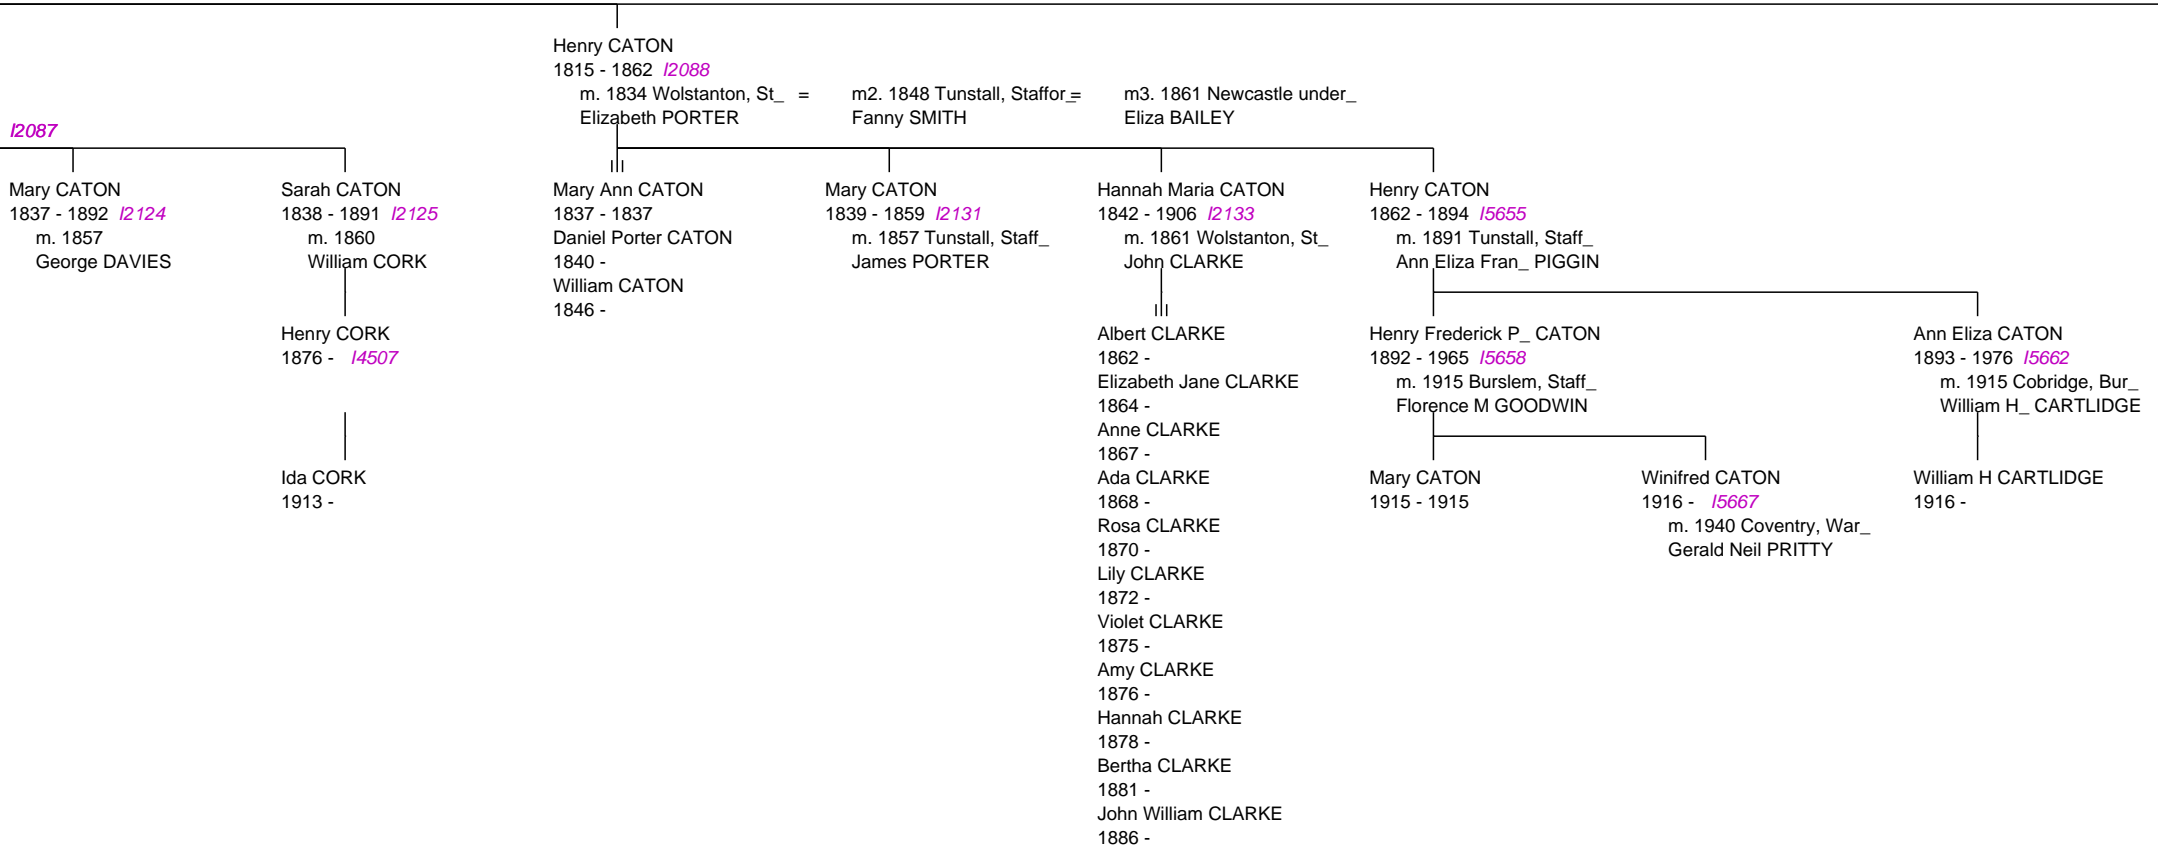

I2091

I2078

I2087