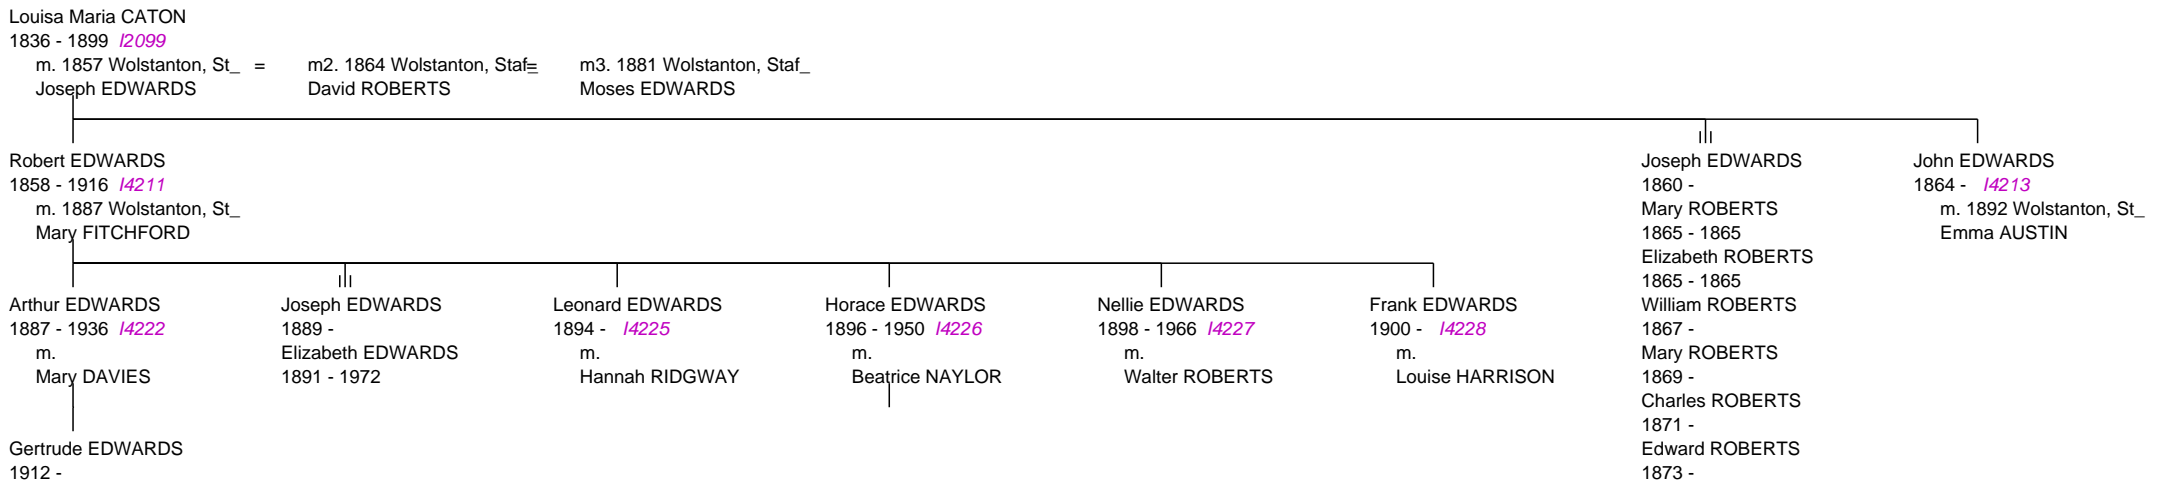

I2091

I2078

I2082