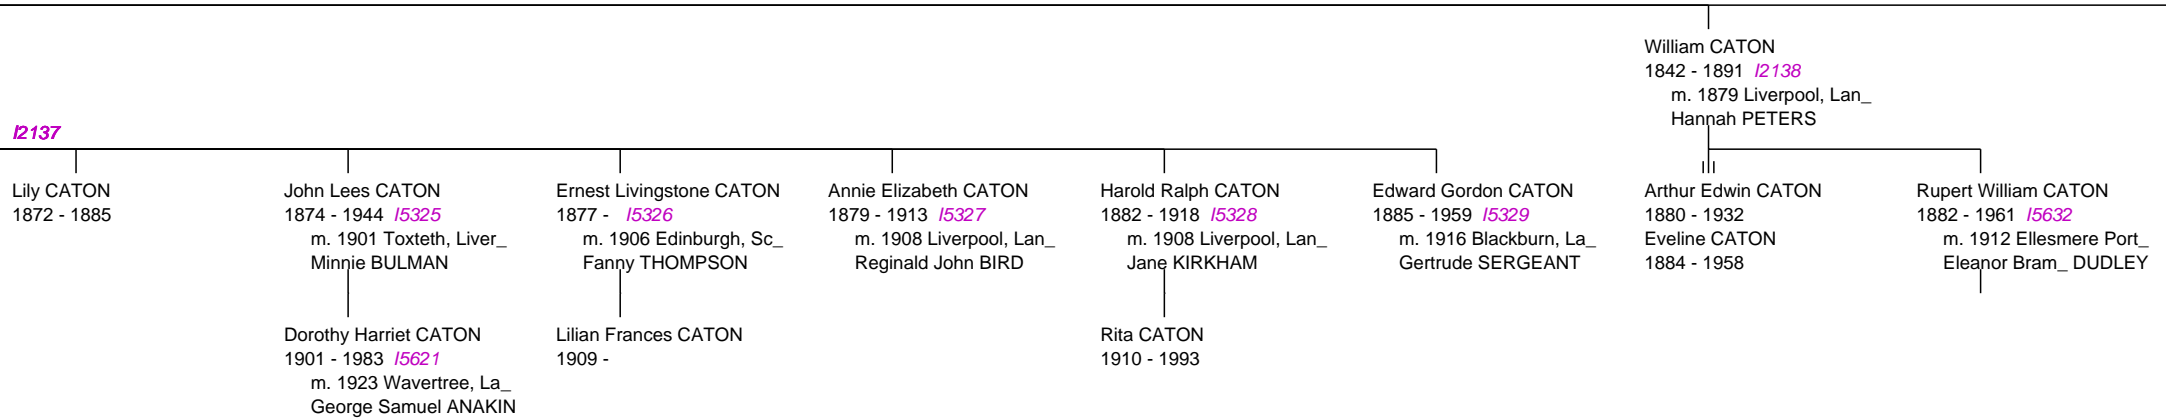

I2091

I2089

I2137