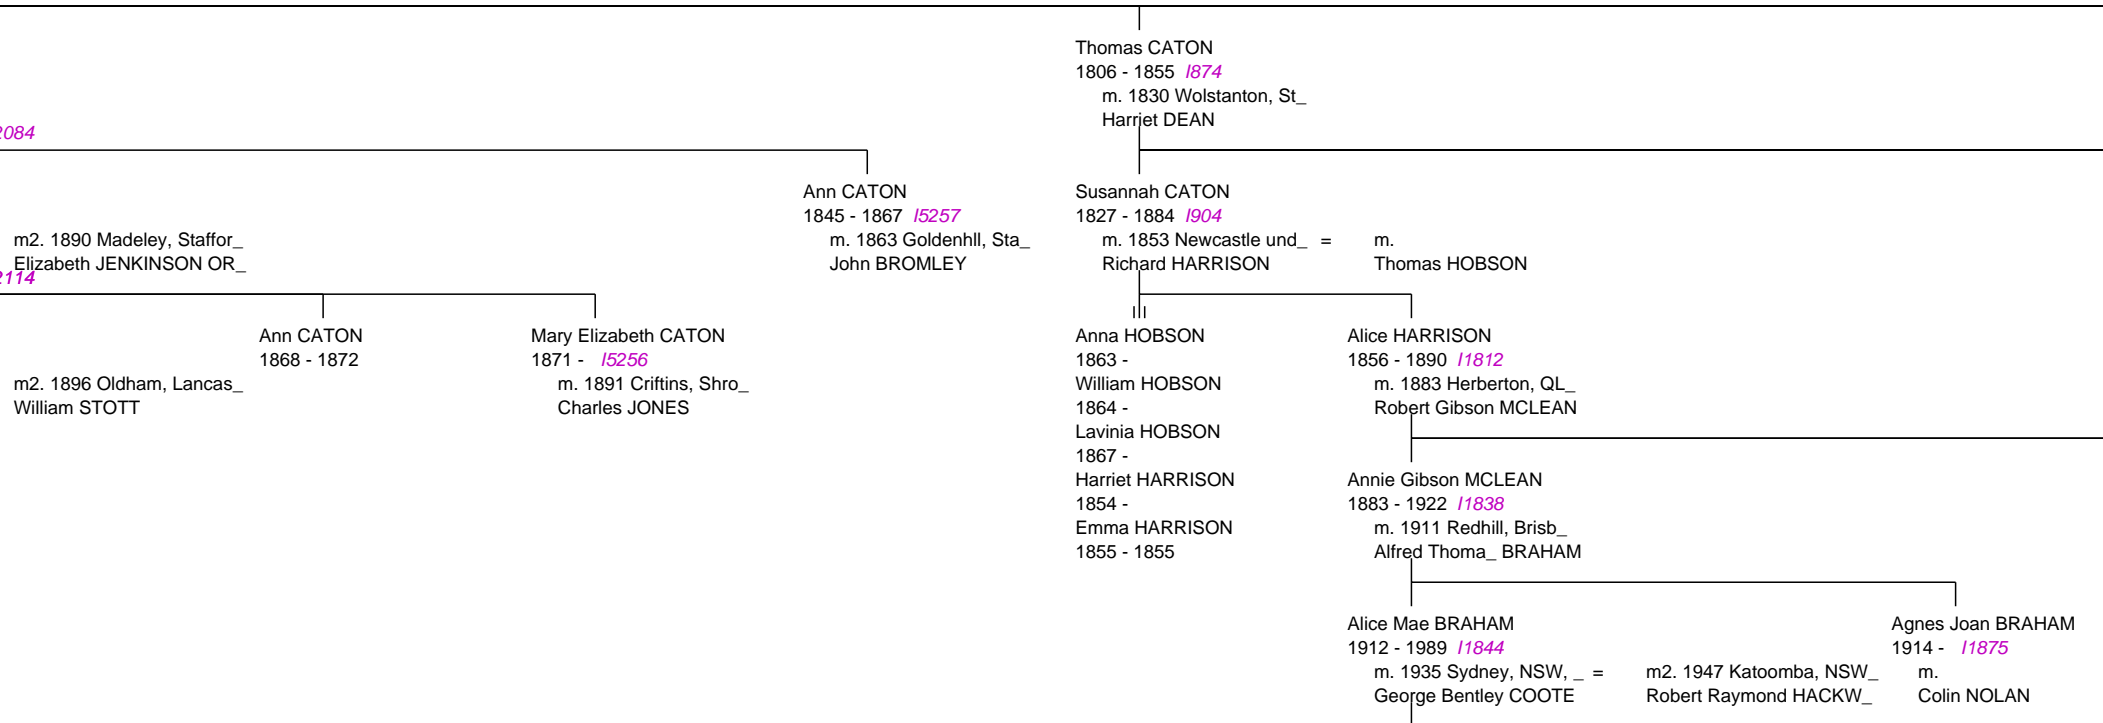

I2091

I2078

I2084

I2114