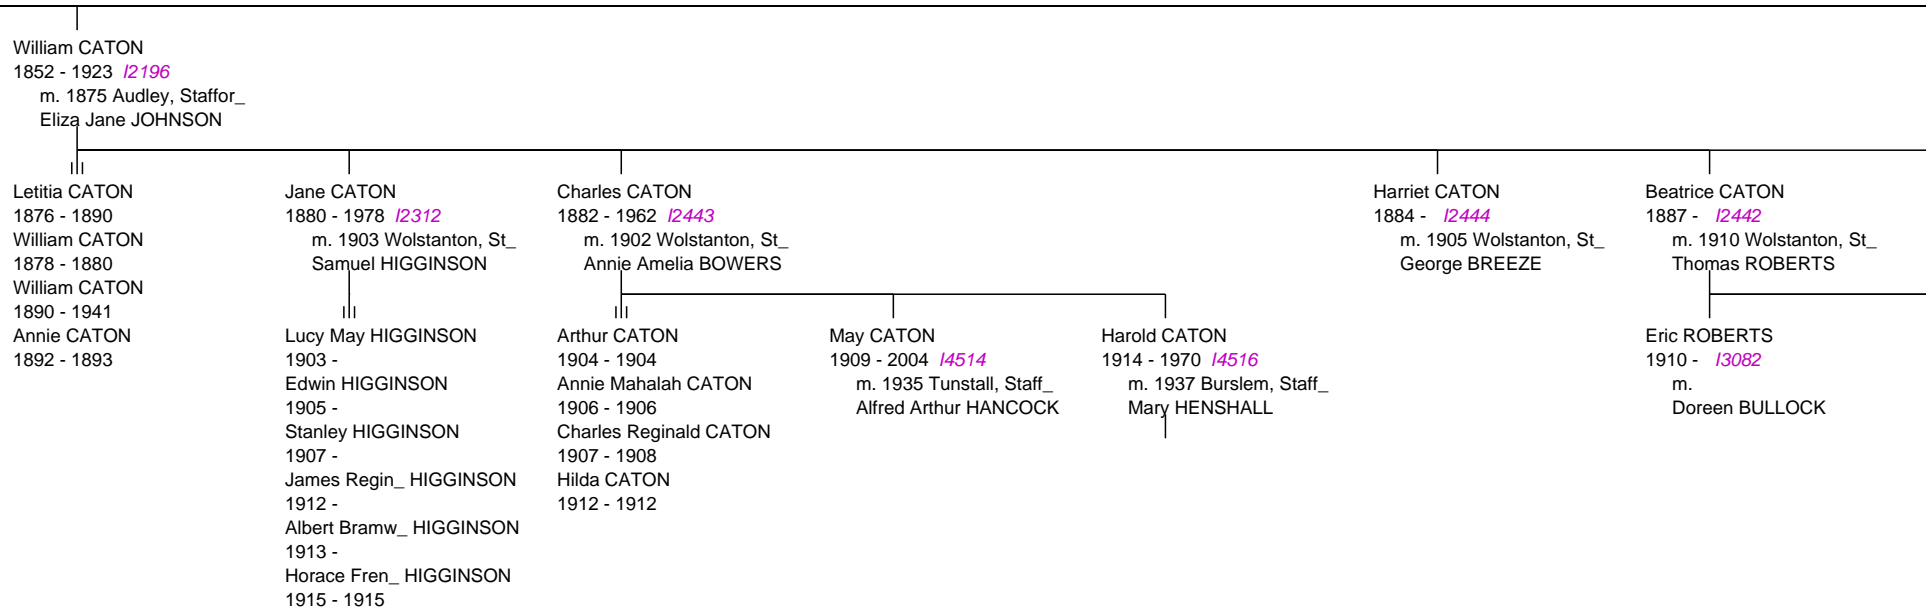

Sarah Ann CATON
1888 - I4324
m. 1908 Goldenhll, Sta_
James Henry HANCOCK

Harry HANCOCK
1909 -

I2091

I2078

I2757

I2186

I2195

I2091