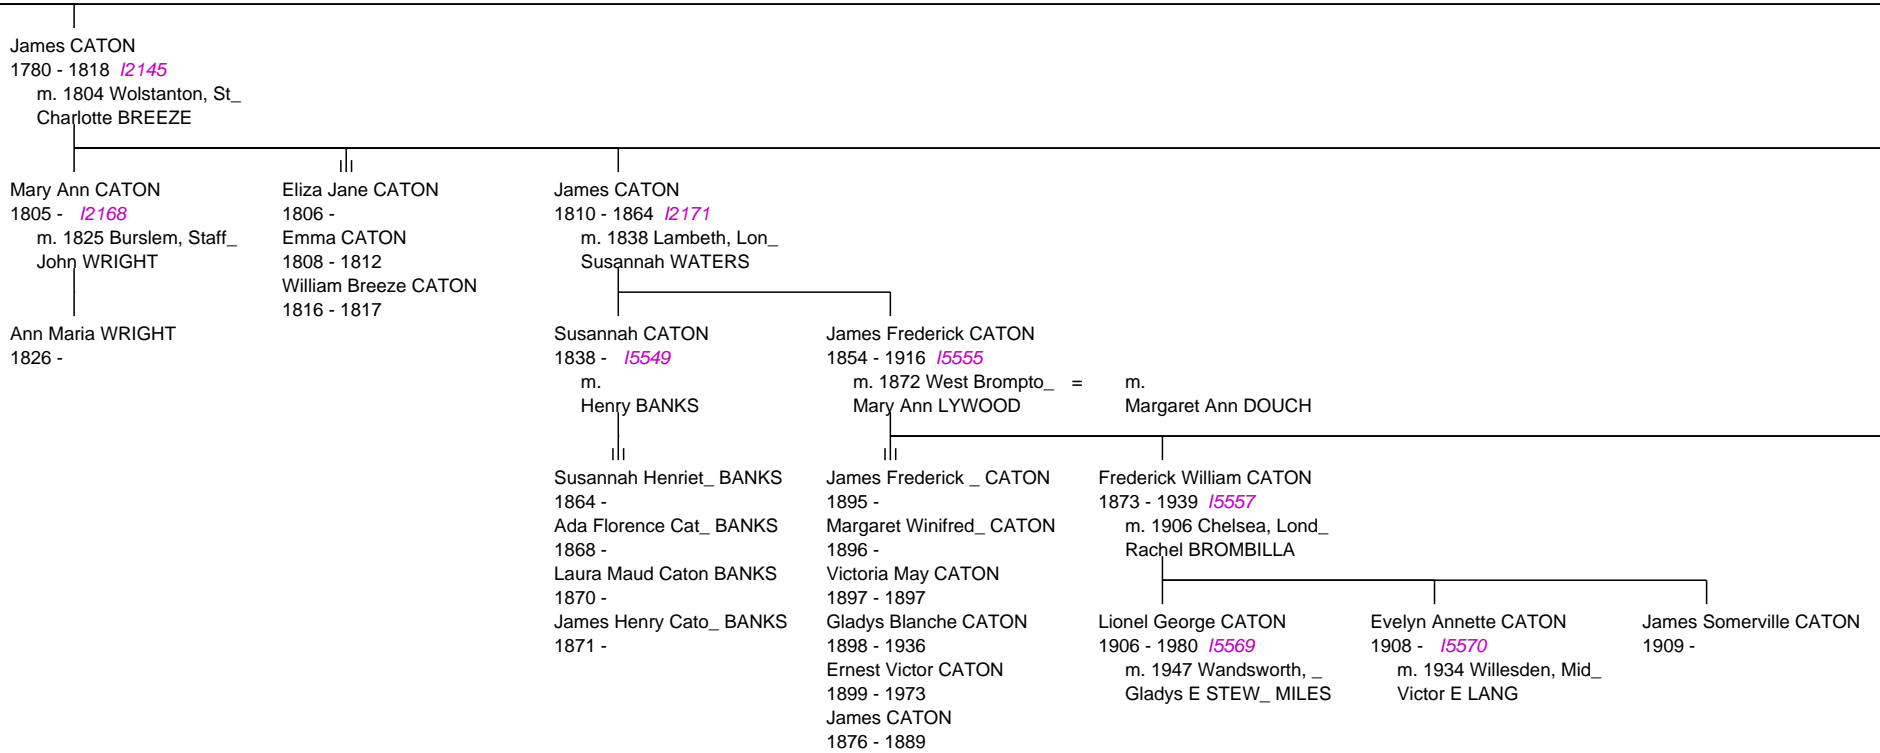

Peggy CATON
 1915 - 2002 I5616
 m. 1942 Blackburn, La_ John SHAW

I2091

I2089

I2137

I2091

I2089

I2091

I2145