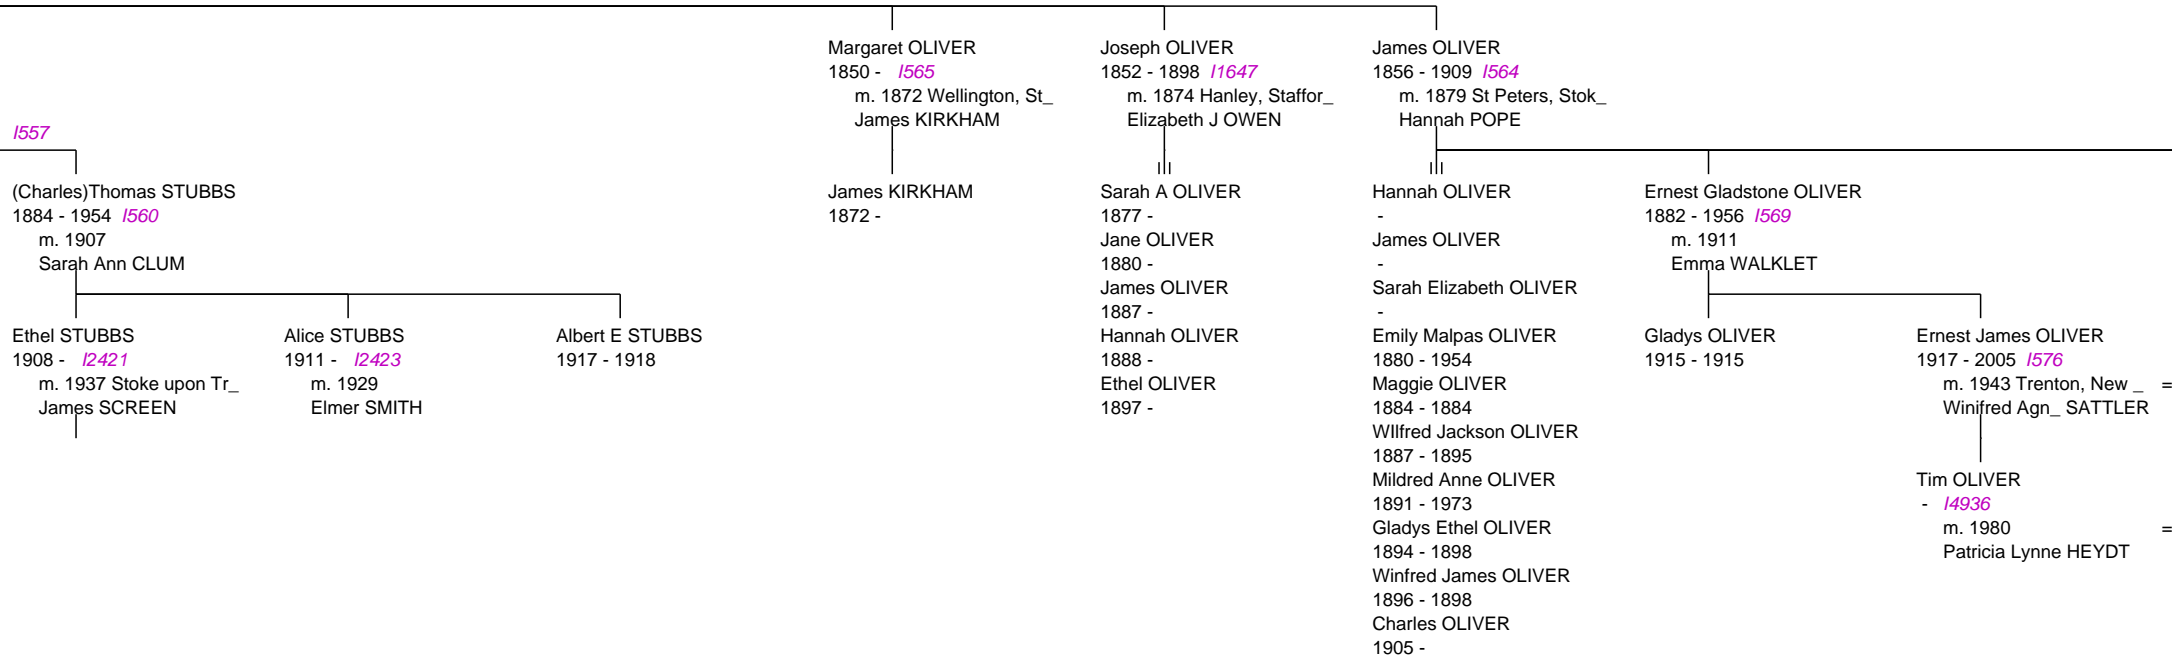

Descendant Chart for Job OLIVER 1764

1920

I562

I2061

I920

I562

I557

I172

1920

I562

I557

1920

1564

m2.
George BURTON