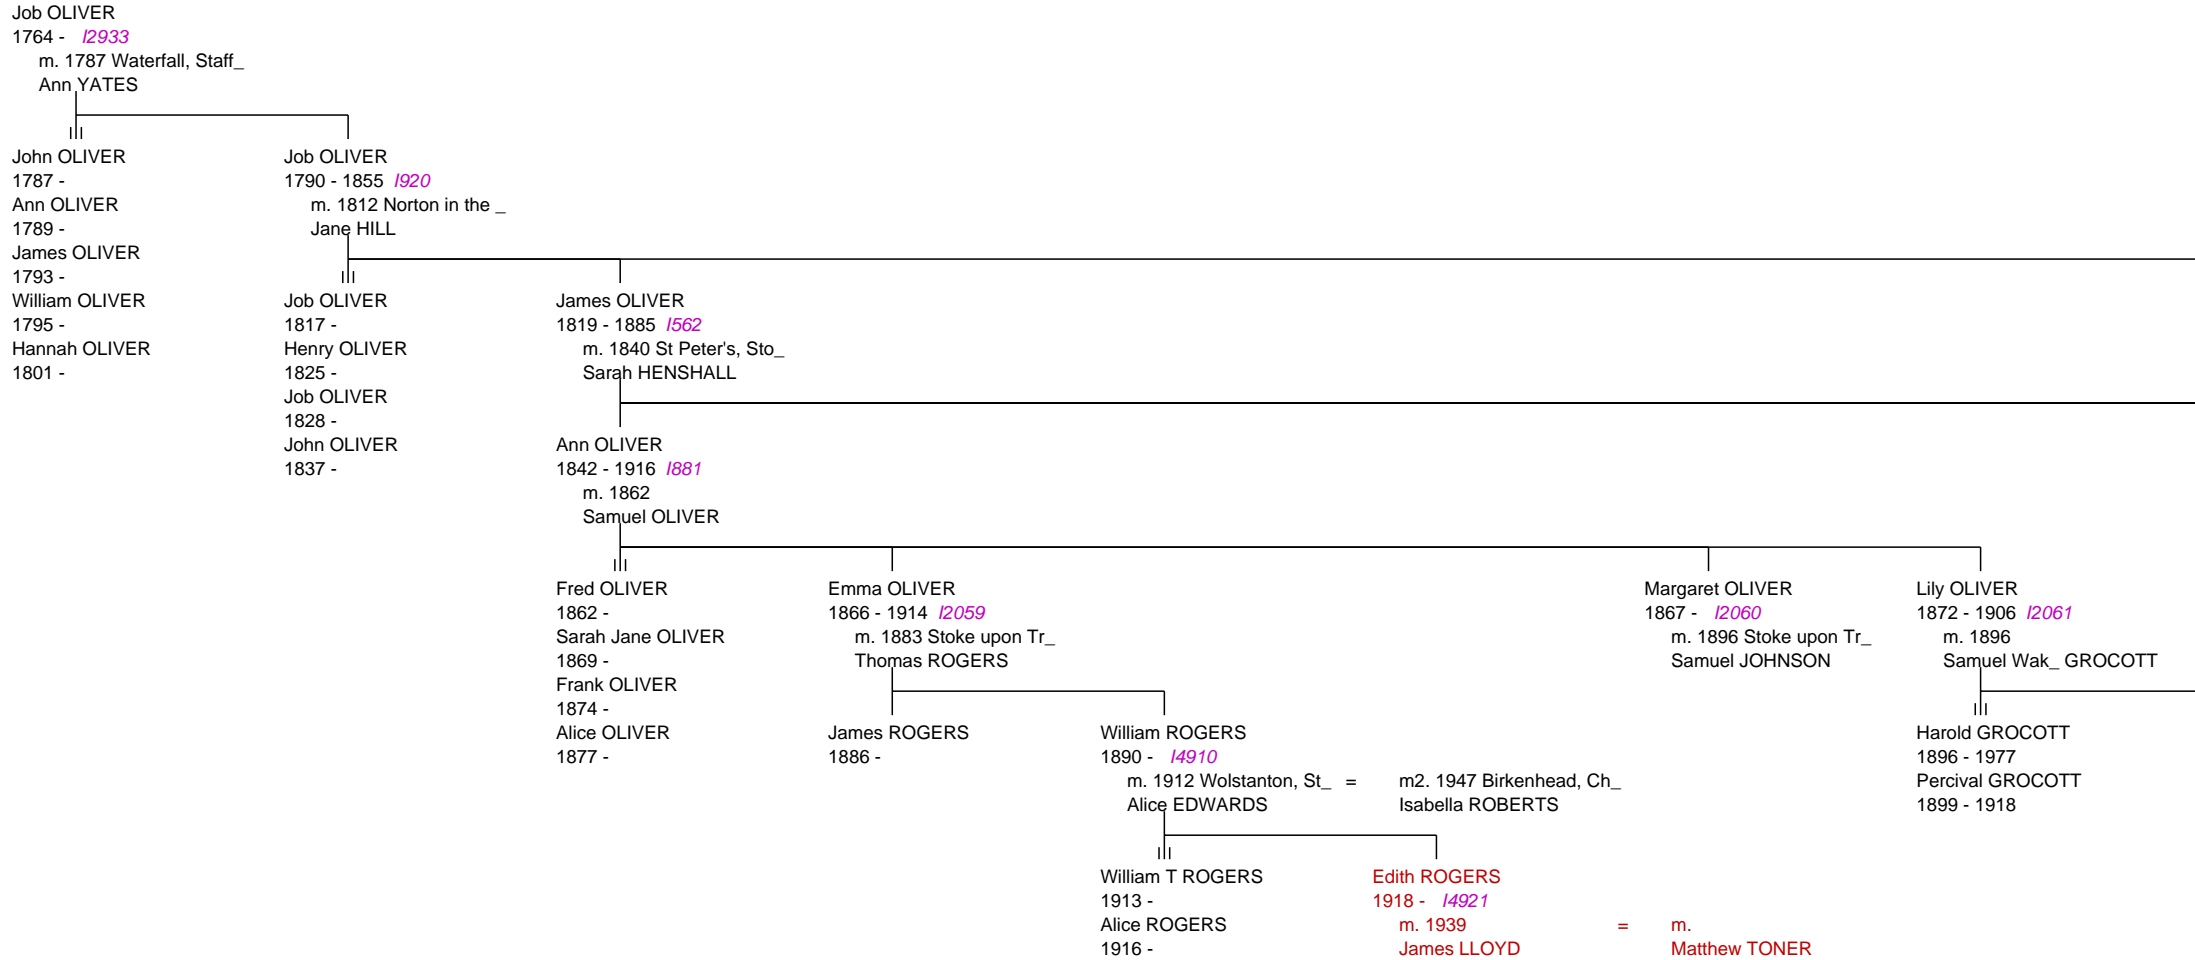

Descendant Chart for Job OLIVER 1764

1920

I562

I2061

I920

I562

I557

I172

1920

I562

I557

1920

1564

m2.
George BURTON