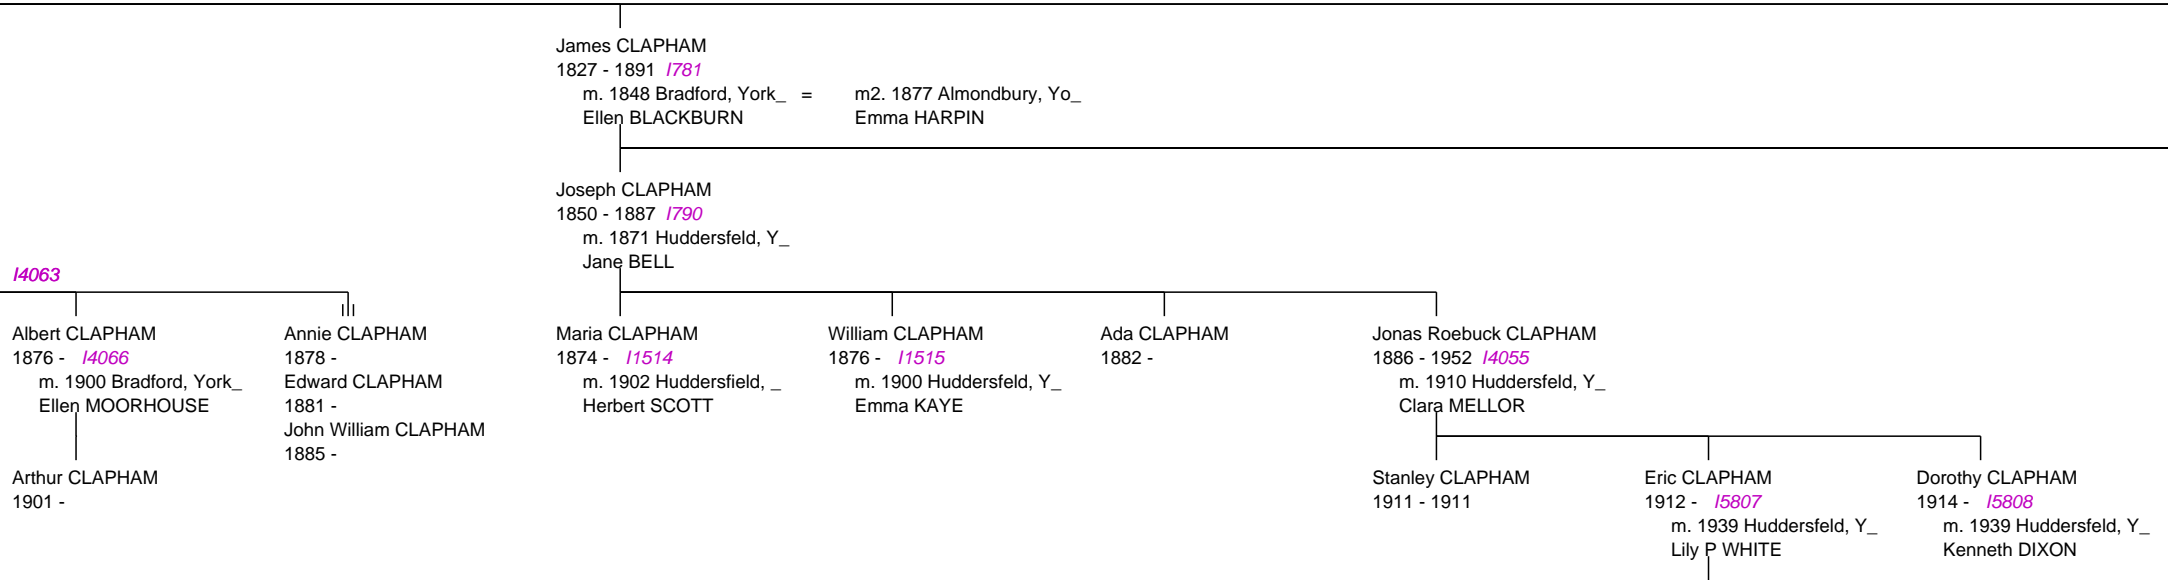

Descendant Chart for William CLAPHAM 1580

1791

1795

I791

I4063

1791

1781

Ann CLAPHAM
1852 - 1783
m. 1896 Huddersfield, _
William Henry PORTER

Ellen (N_ MICKLETHWAITE
1883 - 1926 1762
m. 1919 Huddersfield, _
Harry BOOTHROYD

Frank MICKLETHWAITE
1888 - 1983 1763
m. 1924 Great Yarmout_
Mary Letitia WEBBER

Kathleen MICKLETHWAITE
1896 - 1982 1764
m. 1918 Huddersfield, _
Herbert Collier_ YOUNG