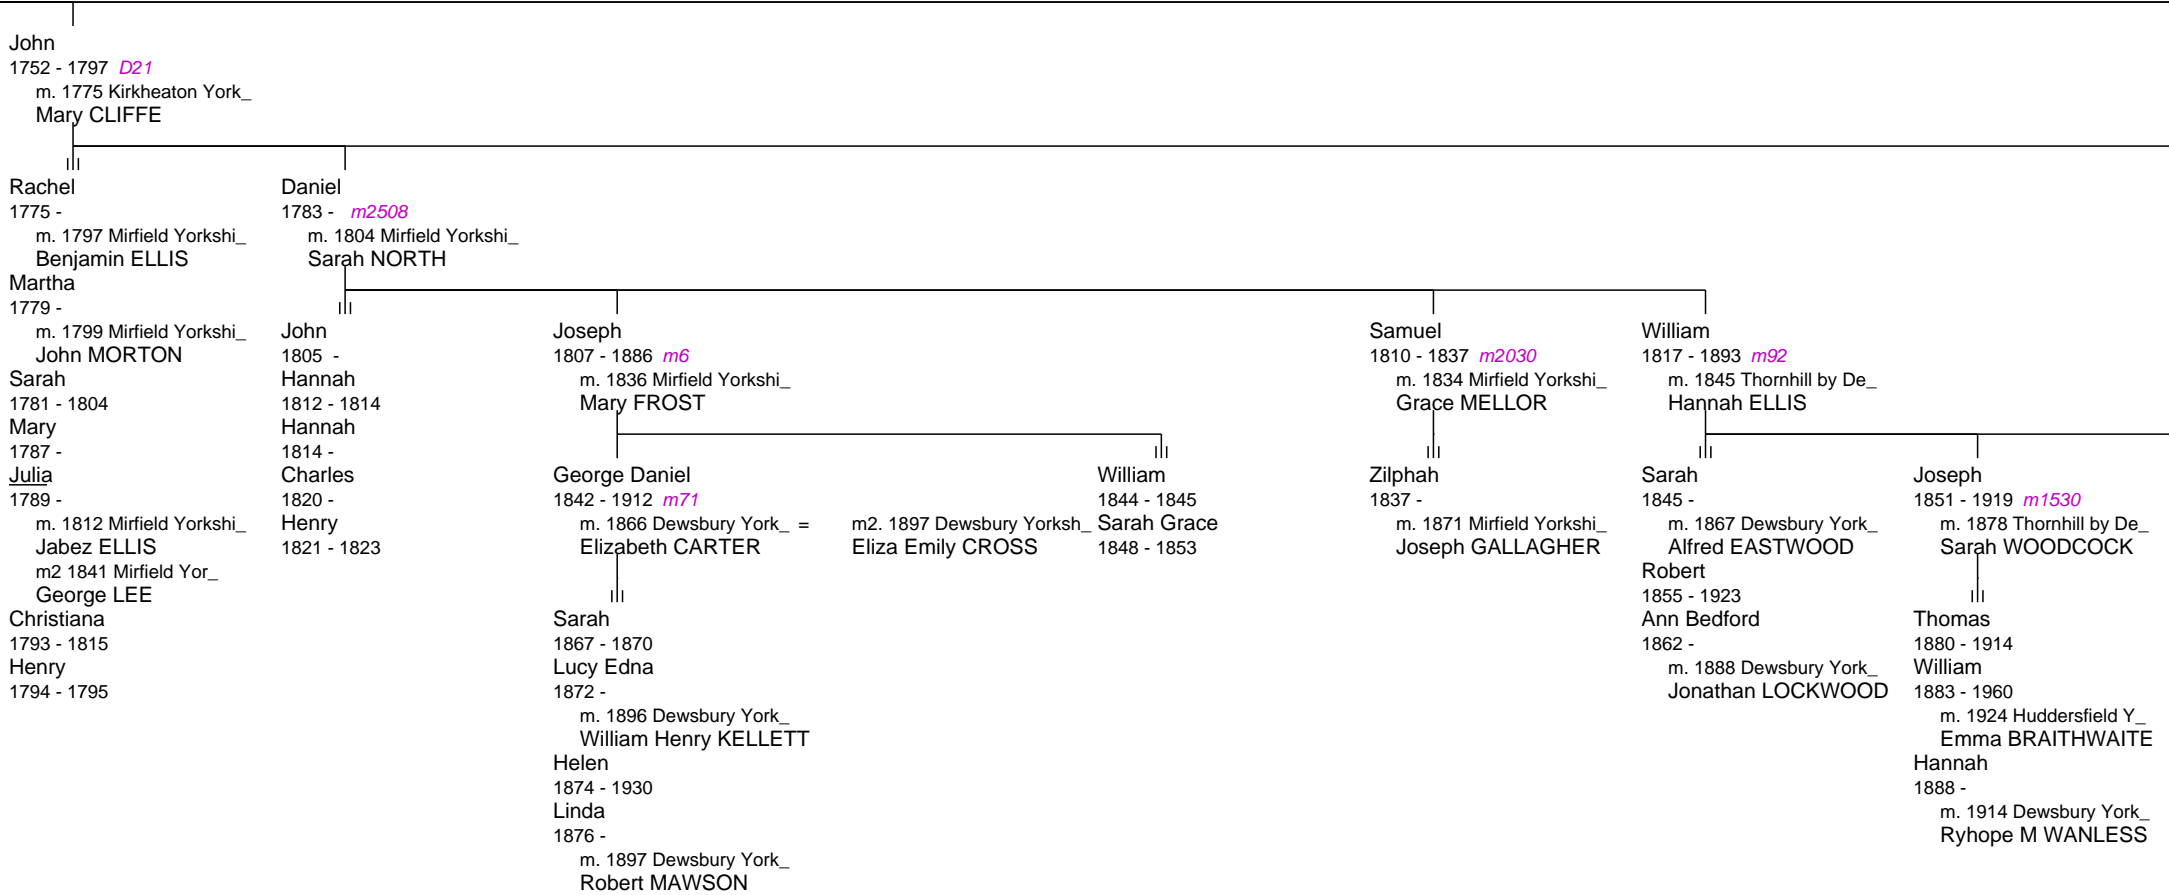

Descendant Chart for Elias Micklethwaite of Mirfield Yorkshire 1703 (E1)

E1

E1

D21

m92

E1

D1

D4

E1

D1

Sarah
1765 - [E8](#)
m. 1783 Mirfield Yorkshi_
David BROOK

|||

Mary
1783 -
m. 1811 Mirfield Yorkshi_
John ROBERTSHAW

E1

Benjamin
1768 - 1830 E9

m. 1789 Kirkheaton York_ =
Rebecca BRIERLEY

m2. 1795 Saint Peter Leeds_
Sarah Livesey Or LUCY

Hannah
1790 - 1793
Benjamin
1792 - 1793
Hannah
1798 -

m. 1818 Kirkheaton York_
David STEAD

Sarah
1807 -
m. 1826 Kirkheaton York_
Ephraim KAYE

John
1795 - 1855 D11

m. 1853 Huddersfield Y_
Rose STANLEY

Sarah Stanley
1853 -
m. 1876 Kirkheaton York_
Allen THEWLIS

Mary
1854 -
m. 1879 Kirkheaton York_
Gamaliel BATTYE

Lucy
1861 -
m. 1898 Huddersfield Y_
Wright THORNTON

Margaret
1867 -
m. 1895 Huddersfield Y_
Harry RICHMOND