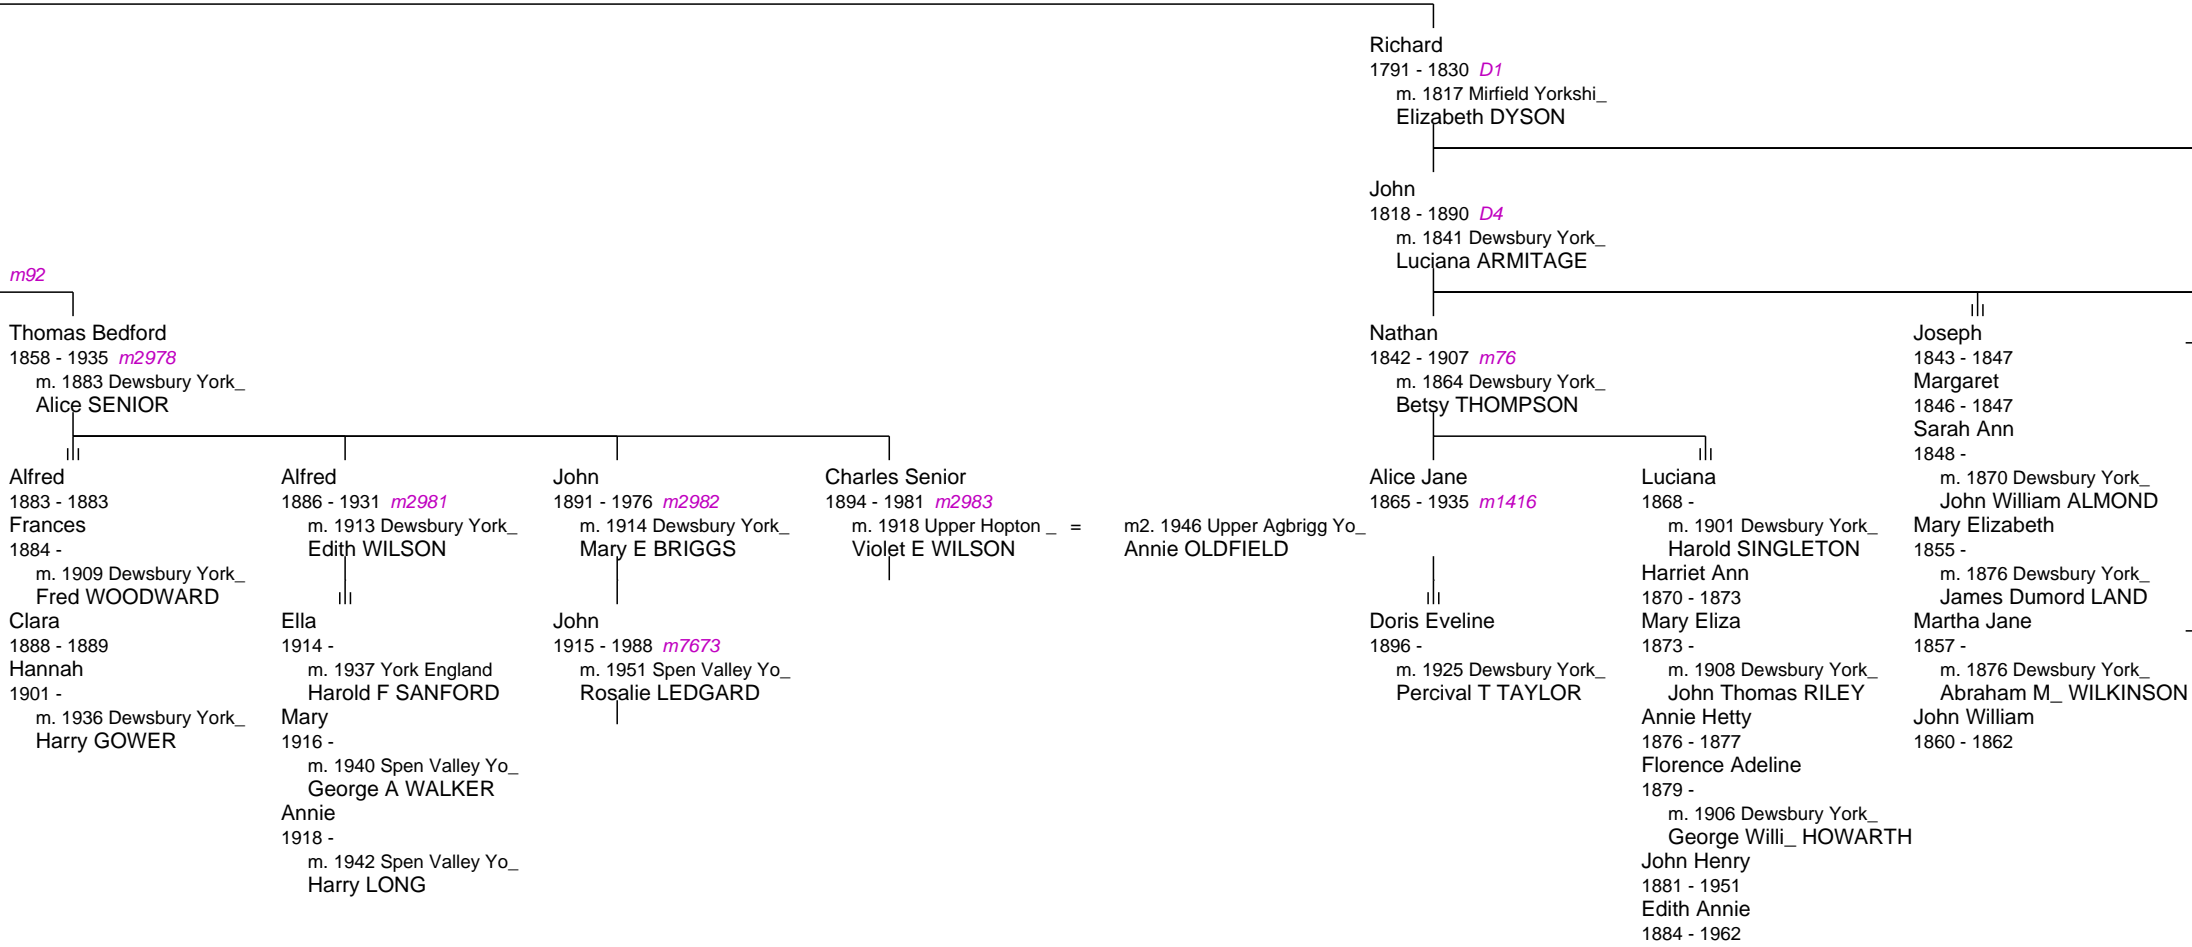

Descendant Chart for Elias Micklethwaite of Mirfield Yorkshire 1703 (E1)

E1

E1

D21

m92

E1

D1

D4

E1

D1

Sarah
1765 - [E8](#)
m. 1783 Mirfield Yorkshi_
David BROOK

|||

Mary
1783 -
m. 1811 Mirfield Yorkshi_
John ROBERTSHAW

E1

Benjamin
1768 - 1830 E9

m. 1789 Kirkheaton York_ =
Rebecca BRIERLEY

m2. 1795 Saint Peter Leeds_
Sarah Livesey Or LUCY

Hannah
1790 - 1793
Benjamin
1792 - 1793
Hannah
1798 -

m. 1818 Kirkheaton York_
David STEAD

Sarah
1807 -
m. 1826 Kirkheaton York_
Ephraim KAYE

John
1795 - 1855 D11