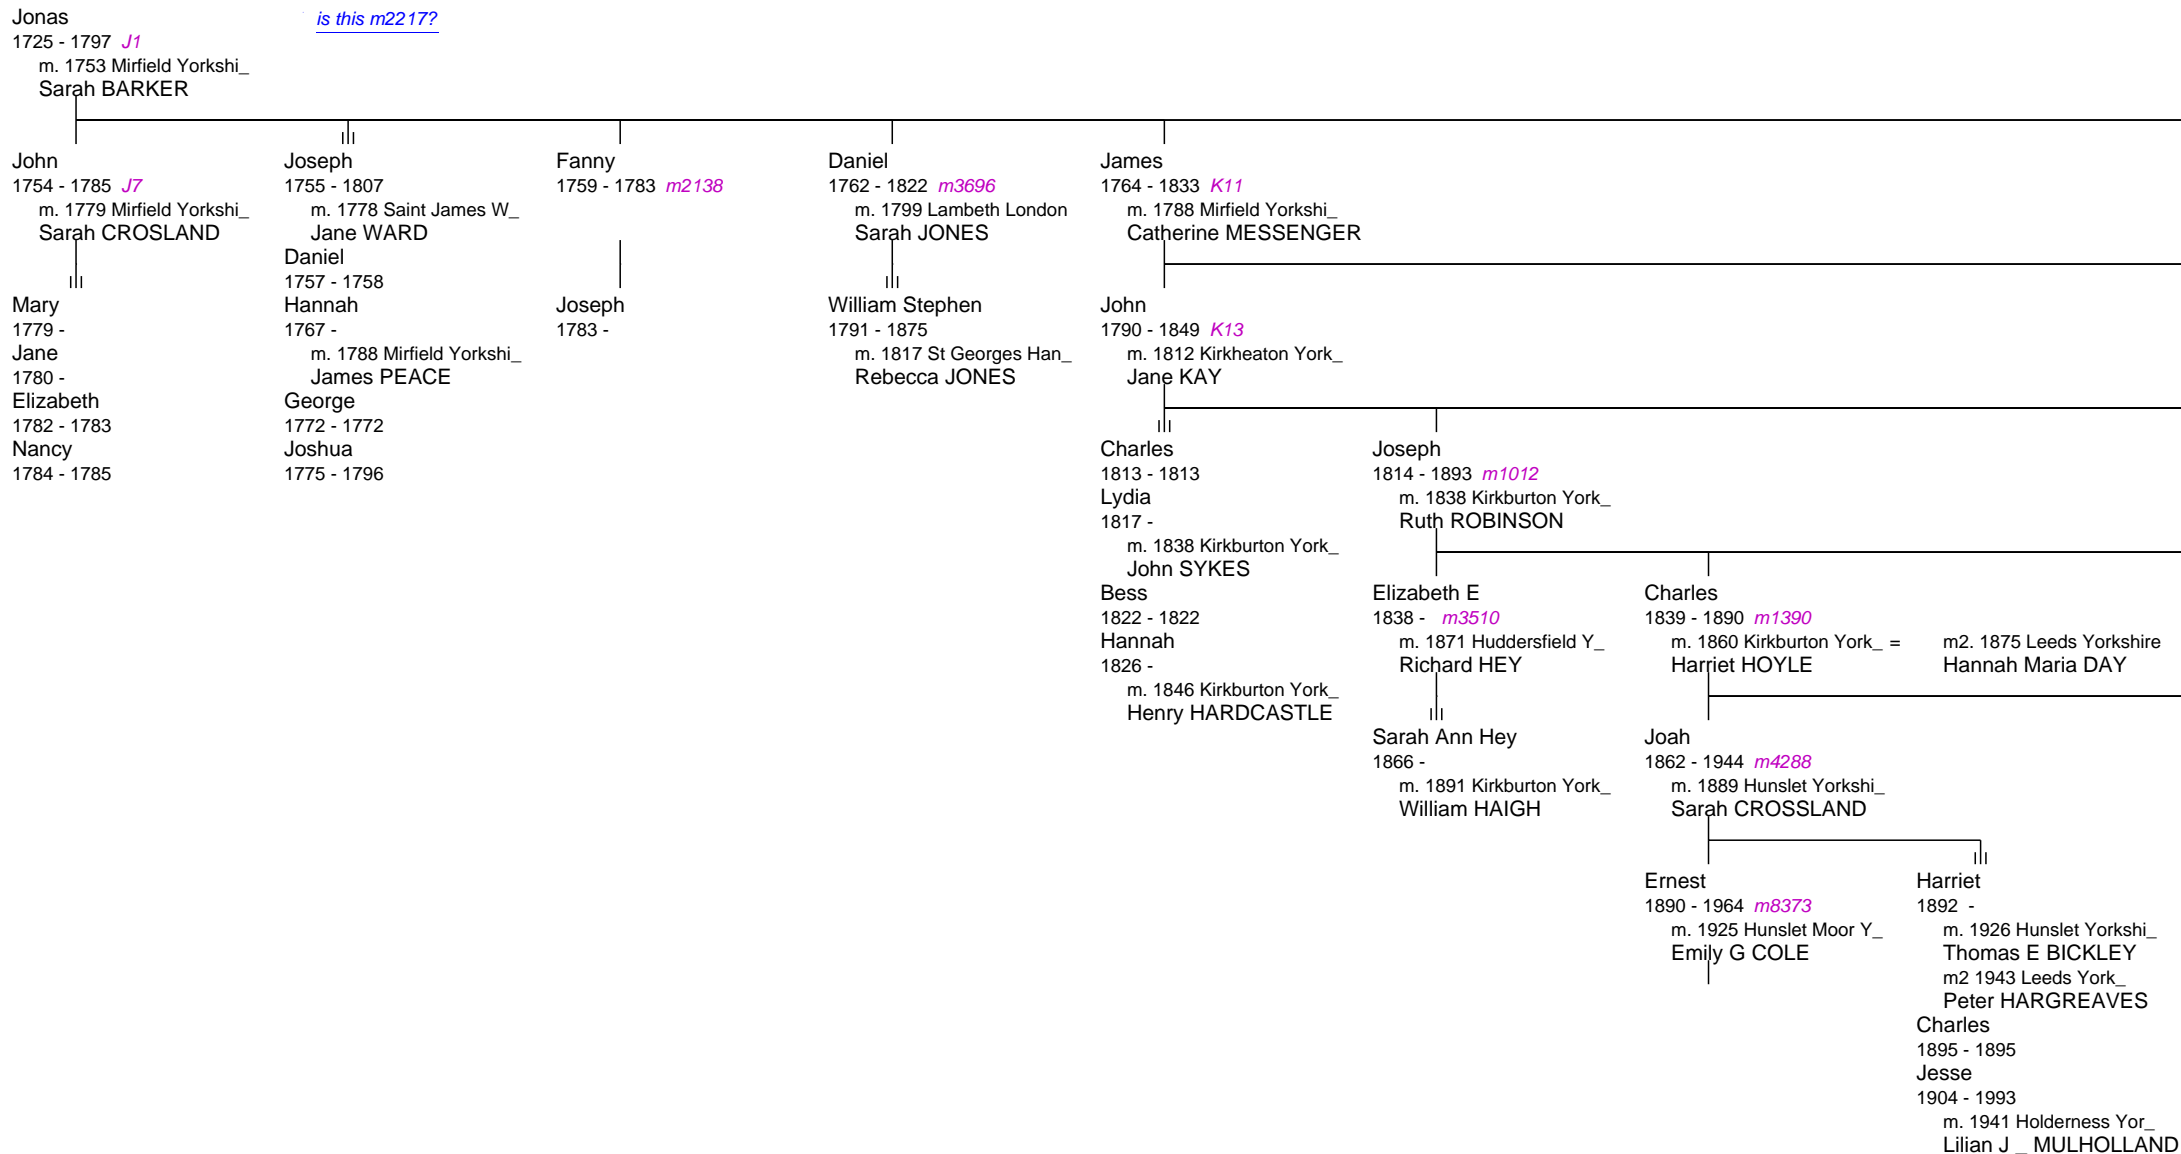

Descendant Chart for Jonas Micklethwait of Mirfield Yorkshire 1725 (J1)

J1

K11

K13

m1012

m1390

J1

K11

K13

m1012

m1407

m1409

William
1819 - 1859 *m2124*
m. 1851 Kirkburton York_
Caroline MOSS

Alice
1852 - *m4362*
m. 1873 Huddersfield Y_
Allen MELLOR

Clara
1872 -
m. 1903 Huddersfield Y_
John BOOTH

Jesse
1849 - 1893 *m1231*
m. 1872 Kirkburton York_
Emma MOUNTAIN

Annie
1876 -
m. 1898 Dewsbury York_
Fred ALLATT

Hannah Mary
1878 -
m. 1899 Batley Carr Yor_
Fred FOZZARD

Harry
1881 - 1968
m. 1908 Dewsbury York_
Ethel HINCHCLIFFE

Minnie
1873 -
m. 1927 Kirkburton York_
Town_ CHARLESWORTH

Percy
1893 - 1946 *m2799*
m. 1920 Huddersfield Y_
Gertie SHAW

Irvin
1896 - 1958 *m2800*
m. 1921 Huddersfield Y_
Edith E DREDGE

Malcolm
1897 - 1974 *m2801*
m. 1920 Lindley Hudder_
Mary E WAGSTAFF

Arabella
1855 -
m. 1872 Halifax Yorkshi_
Andrew LEATHER
William
1859 - 1927
m. 1887 Huddersfield Y_
Annie Elizab_ IBBERSON
Ellen
1862 -
m. 1888 Huddersfield Y_
Andrew LEATHER
Eliza
1865 -