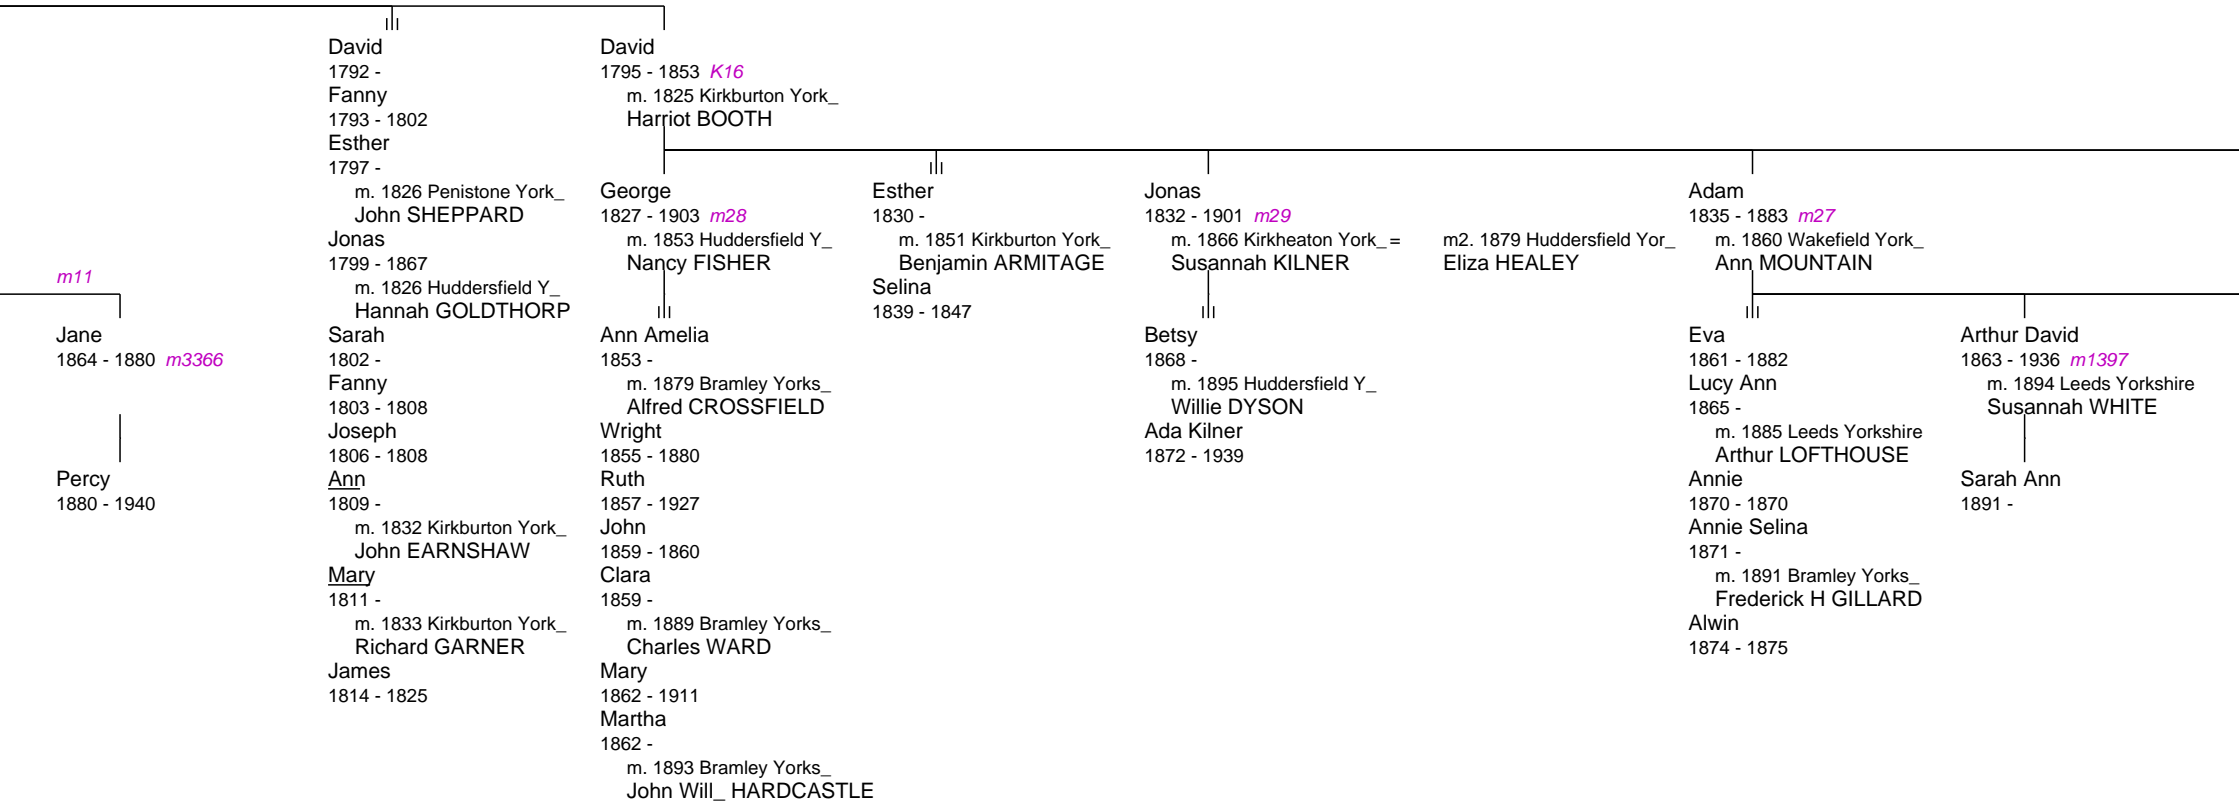

K13

m1012

m1407

m1409

William
1819 - 1859 *m2124*
m. 1851 Kirkburton York_
Caroline MOSS

Alice
1852 - *m4362*
m. 1873 Huddersfield Y_
Allen MELLOR

Clara
1872 -
m. 1903 Huddersfield Y_
John BOOTH

Jesse
1849 - 1893 *m1231*
m. 1872 Kirkburton York_
Emma MOUNTAIN

Mary
1876 -
m. 1904 Halifax Yorkshi_
David Oxley DENTON

Ethel
1889 -
m. 1914 Halifax Yorkshi_
John T WOOD

Willie
1879 - 1952 *m1235*
m. 1905 Halifax Yorkshi_
Ellen GARSIDE

Arthur
1907 - 1993 *m7533*
m. 1935 Halifax Yorkshi_
Emma SMITH

Percy
1893 - 1946 *m2799*
m. 1920 Huddersfield Y_
Gertie SHAW

Irvin
1896 - 1958 *m2800*
m. 1921 Huddersfield Y_
Edith E DREDGE

Malcolm
1897 - 1974 *m2801*
m. 1920 Lindley Hudder_
Mary E WAGSTAFF

Arabella
1855 -
m. 1872 Halifax Yorkshi_
Andrew LEATHER
William
1859 - 1927
m. 1887 Huddersfield Y_
Annie Elizab_ IBBERSON
Ellen
1862 -
m. 1888 Huddersfield Y_
Andrew LEATHER
Eliza
1865 -

J1

K11

K13

m10

J1

K11

J1

K16