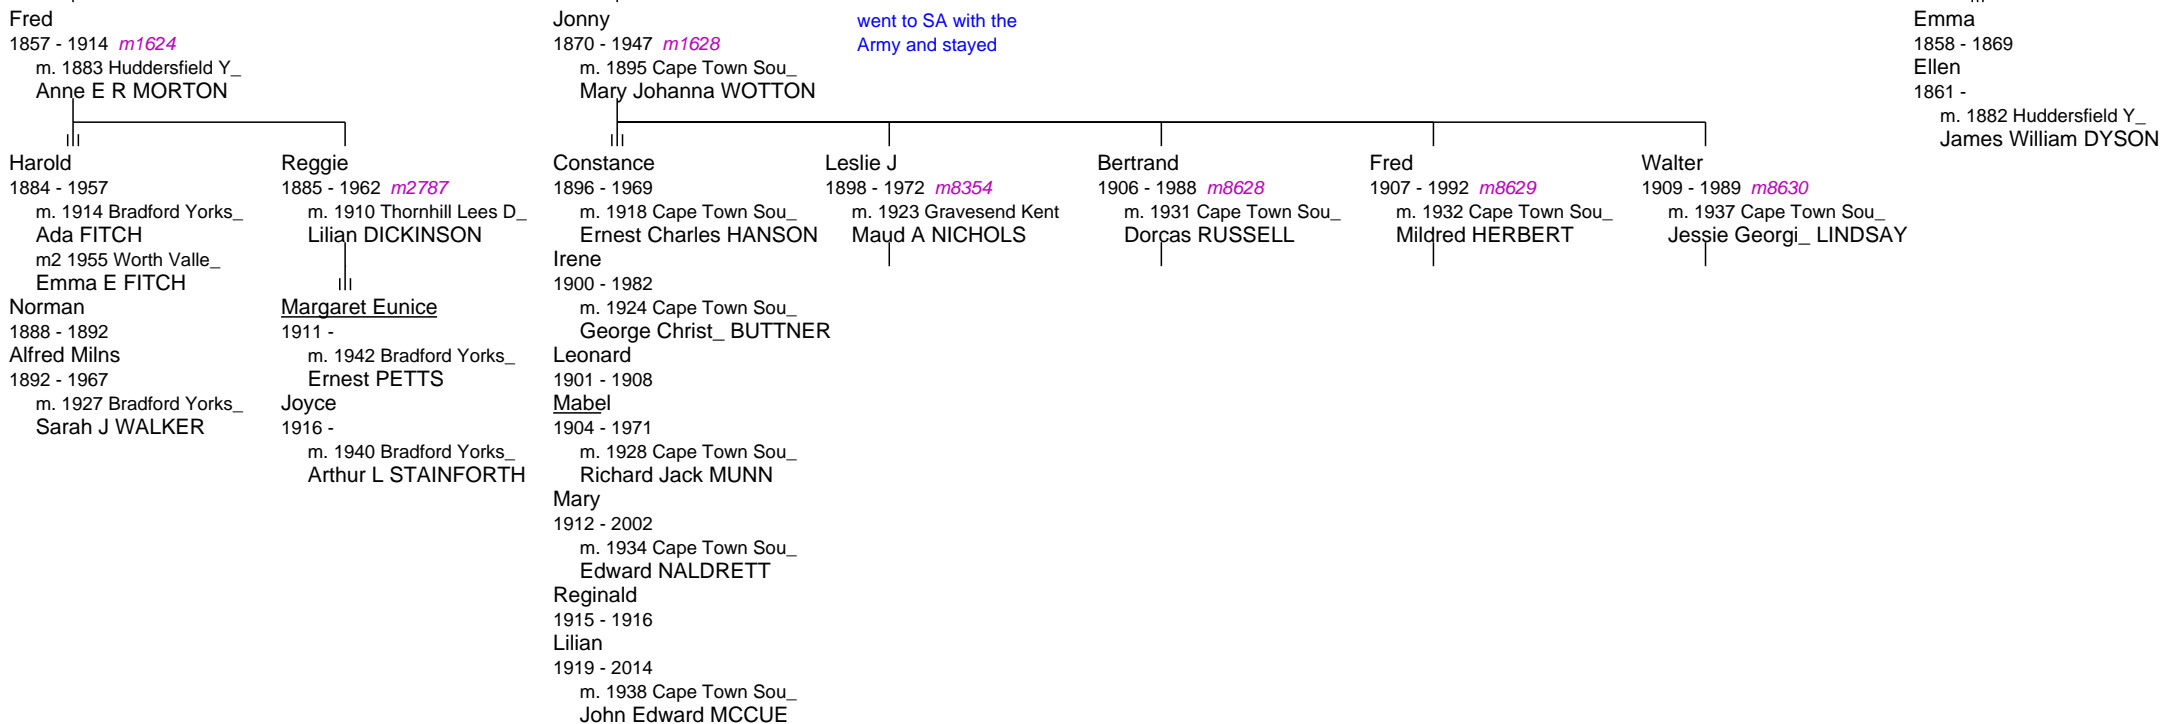

J1

K11

K13

m10