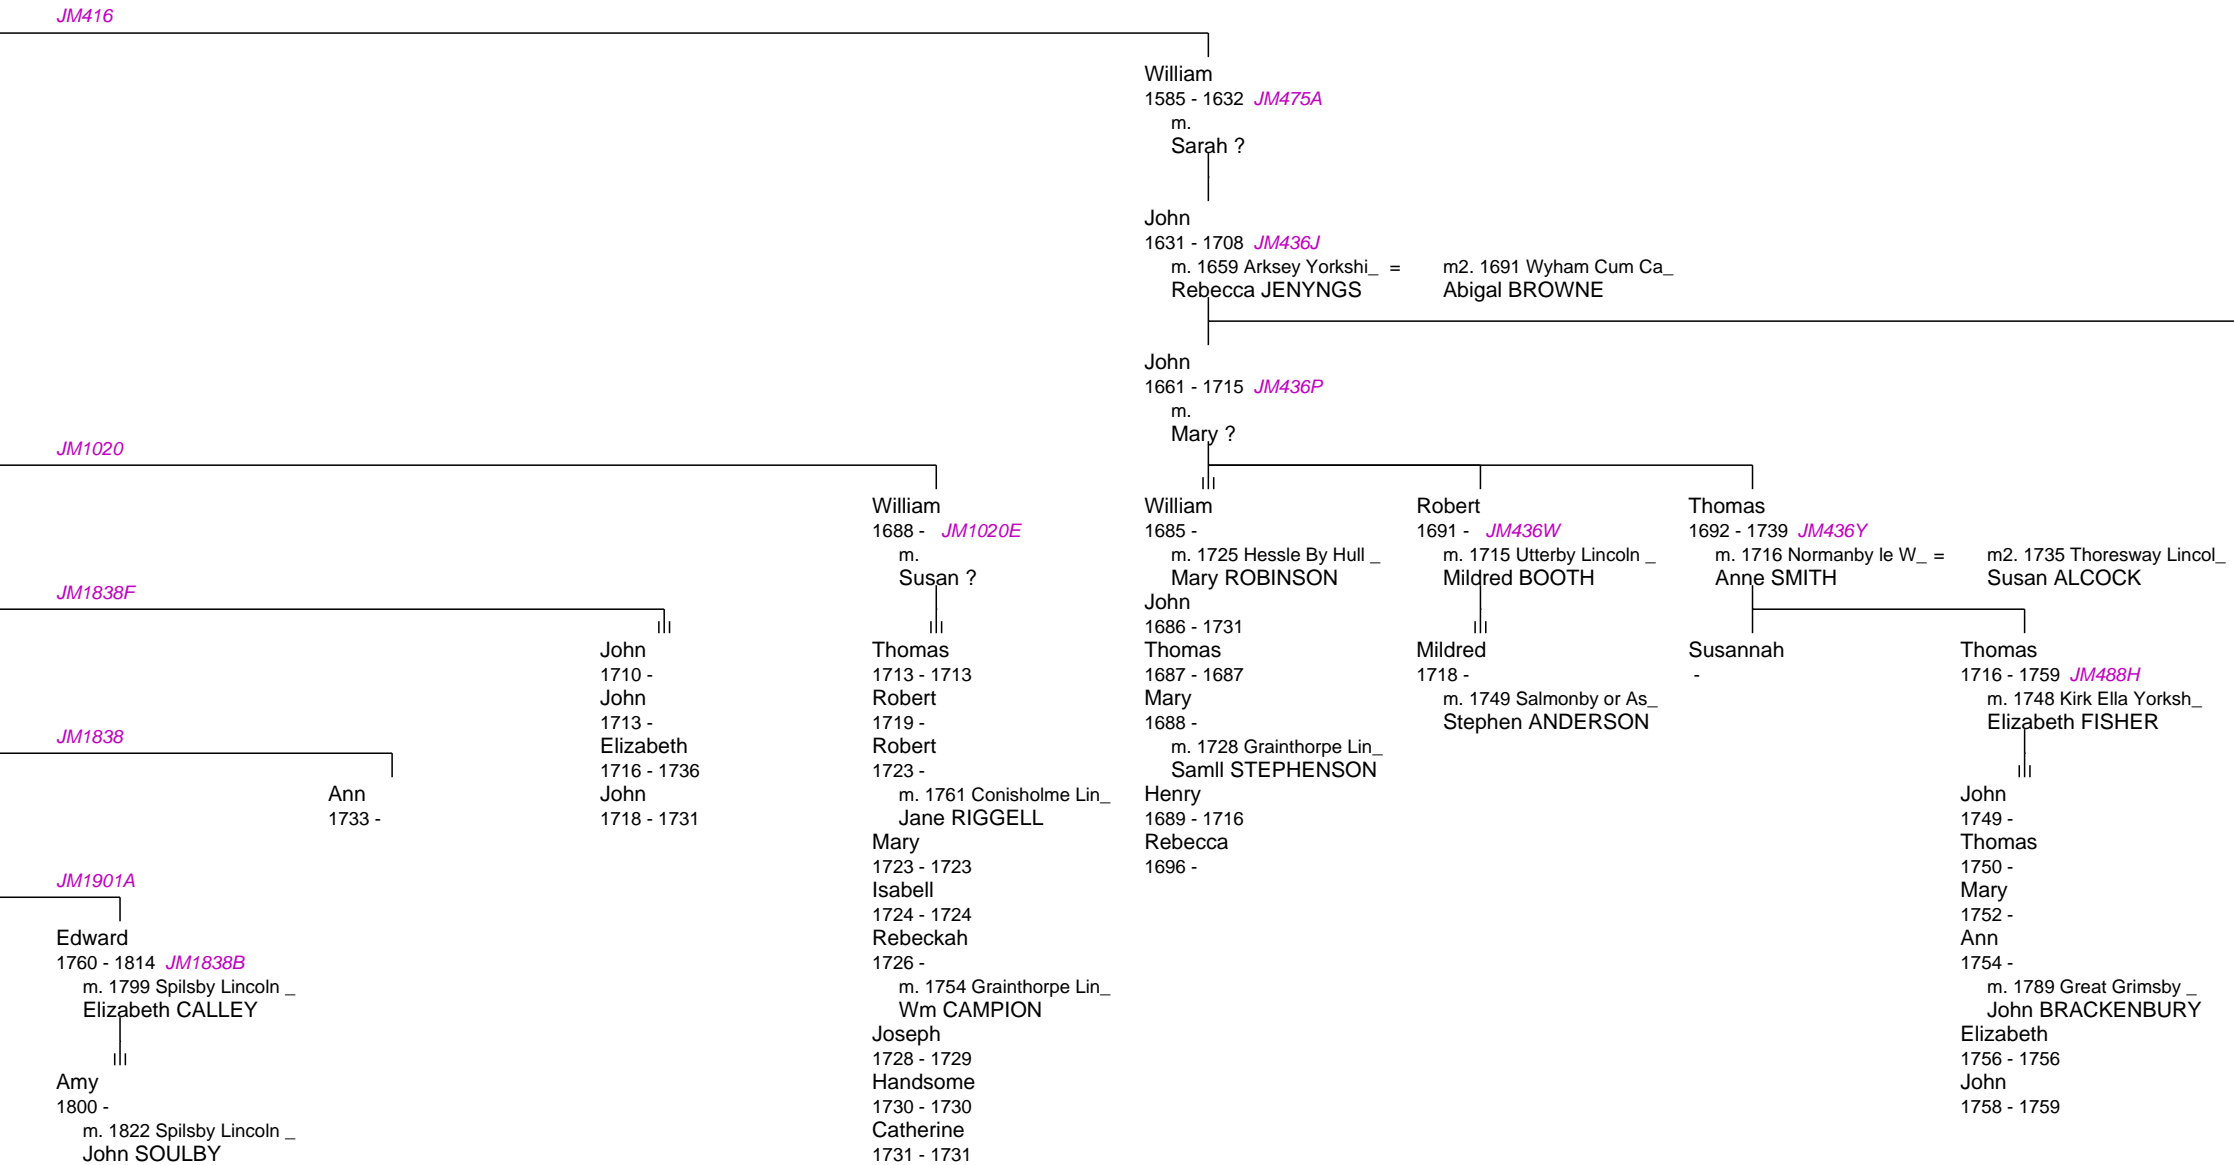

Benjamin Joseph
1815 - 1820

John
1806 - 1882 *JM1044*
m. 1825 Saint Mary Nott_
Ann WINROW

Maria
1826 - 1905

Robert
1828 - 1828

JM1055

John
1677 - 1677

Hannah
1679 - 1679

Joseph
1685 -

William
1619 - JM1019
m.
Elizabeth ?

Elizabeth
1647 -
m.
? BURMAN

Thomas
1662 - JM1020
m. 1682 Arksey Yorkshi_
Elizabeth BURTON

Thomas
1684 -

John
1687 - JM1838F
m.
Mary ?

Edward
1709 - 1732 JM1838
m. 1731 Halton Holegate_
Elizabeth STAPLETON

Edward
1731 - 1777 JM1901A
m. 1757 Spilsby Lincoln_
Amy BRIGHTWELL

Amy
1758 - 1765

Jonathan
1695 -
Rebeccah
1700 - 1726
Sarah
1703 - 1758
m. 1725 Saint Mary Le B_
Denham STILES

John
1796 - 1857 JM885
m. 1841 Brighton Susse_
Elizabeth Win_ TIMBRELL

John William
1842 - 1872
m. 1868 Saint James W_
Sarah HANCOCKS

Edward
1797 - 1840 JM885A
m. 1828 Christ Ch Maryl_
Elizabeth BRAMHALL

Sophia
1829 - 1833
Sarah Sophia
1832 - 1841

JM436J

||

Thomas

1662 - 1662

Rebecca