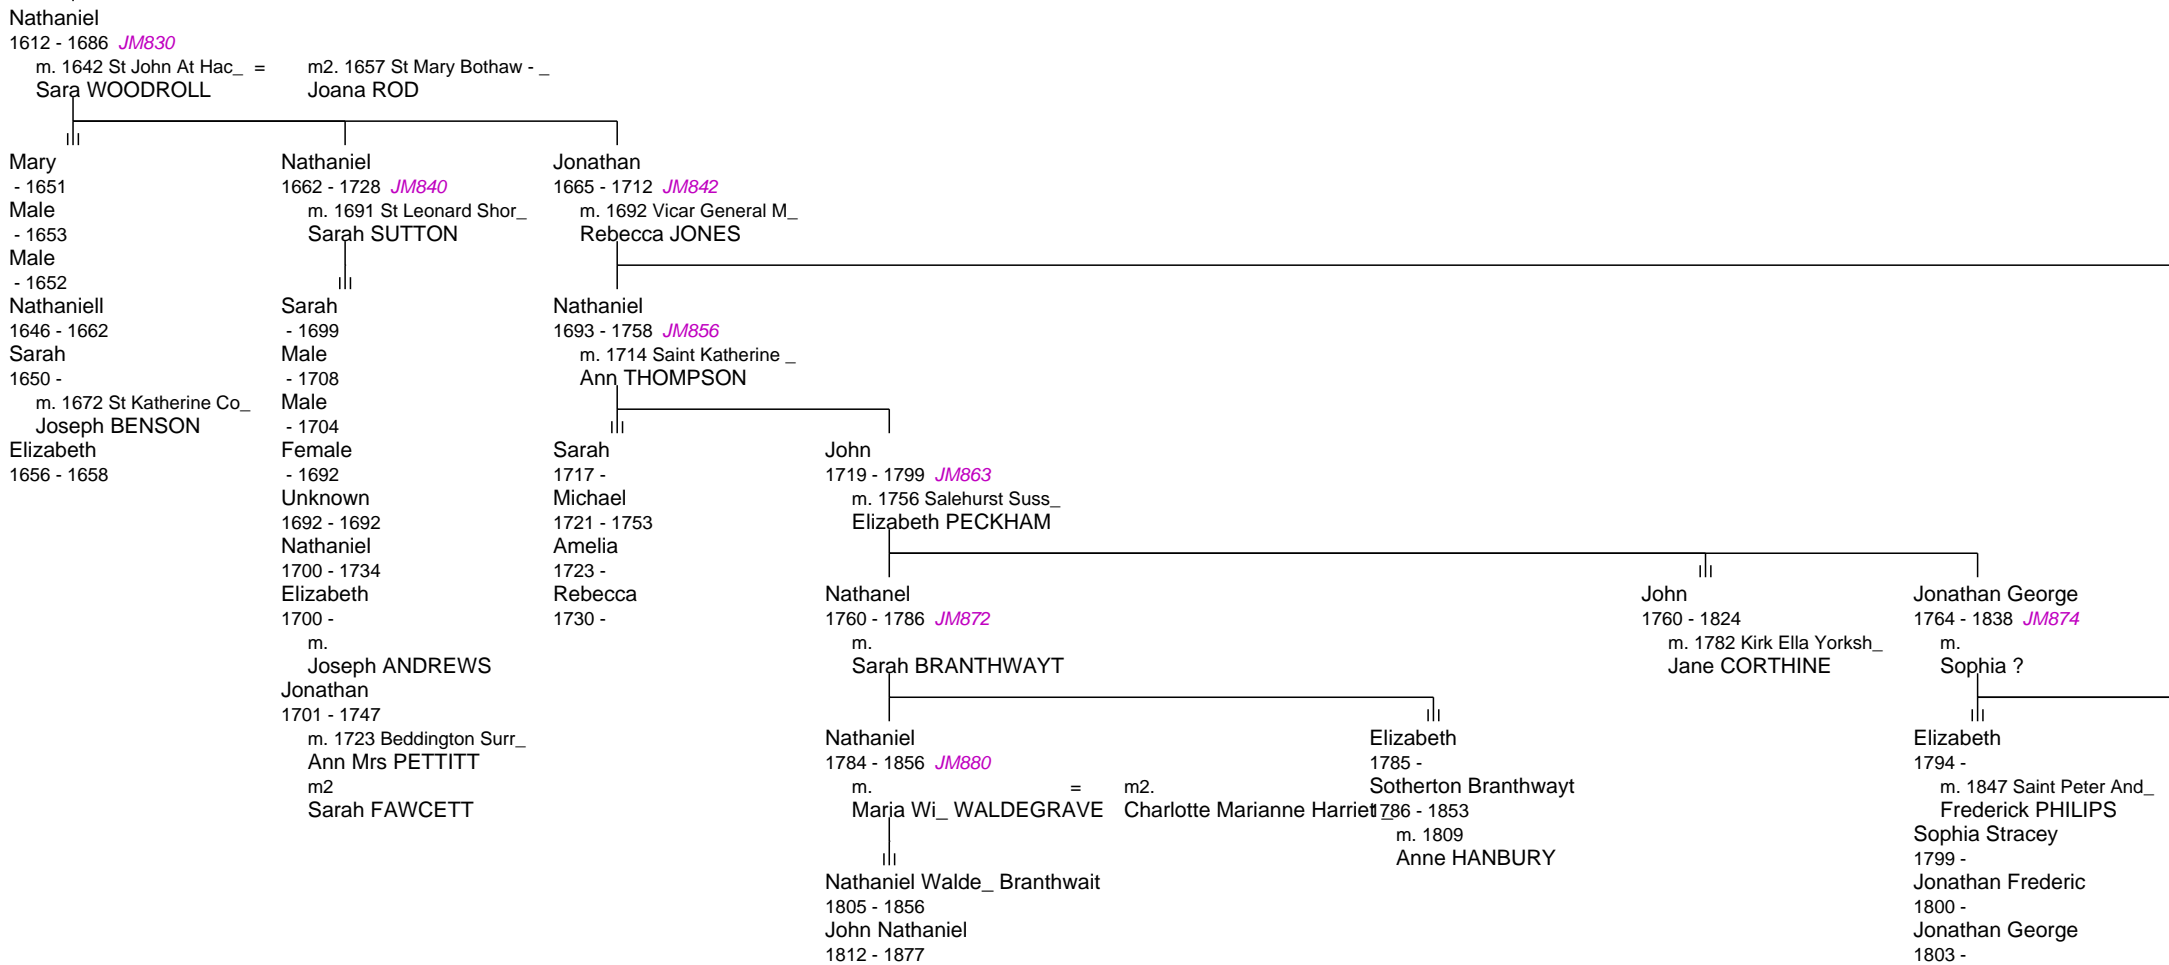

Benjamin Joseph
1815 - 1820

John
1806 - 1882 *JM1044*
m. 1825 Saint Mary Nott_
Ann WINROW

Maria
1826 - 1905

Robert
1828 - 1828

JM1055

John
1677 - 1677

Hannah
1679 - 1679

Joseph
1685 -

Elizabeth
1694 -

Elias
1688 - *JM1055E*
m. 1713 Saint Olave Har_
Suesanah RAWLINGS

John
1714 - 1715

Mary
1718 -

Charles
1721 -

JM405

JM412

JM405

JM420

JM820

JM405

JM420

JM842

JM874

John
1545 - JM416
m. 1576 Walesby Lincol_
Elizabeth ANMON

Paul
1589 - 1639
Nathaniel
1592 -
Mary
1592 -