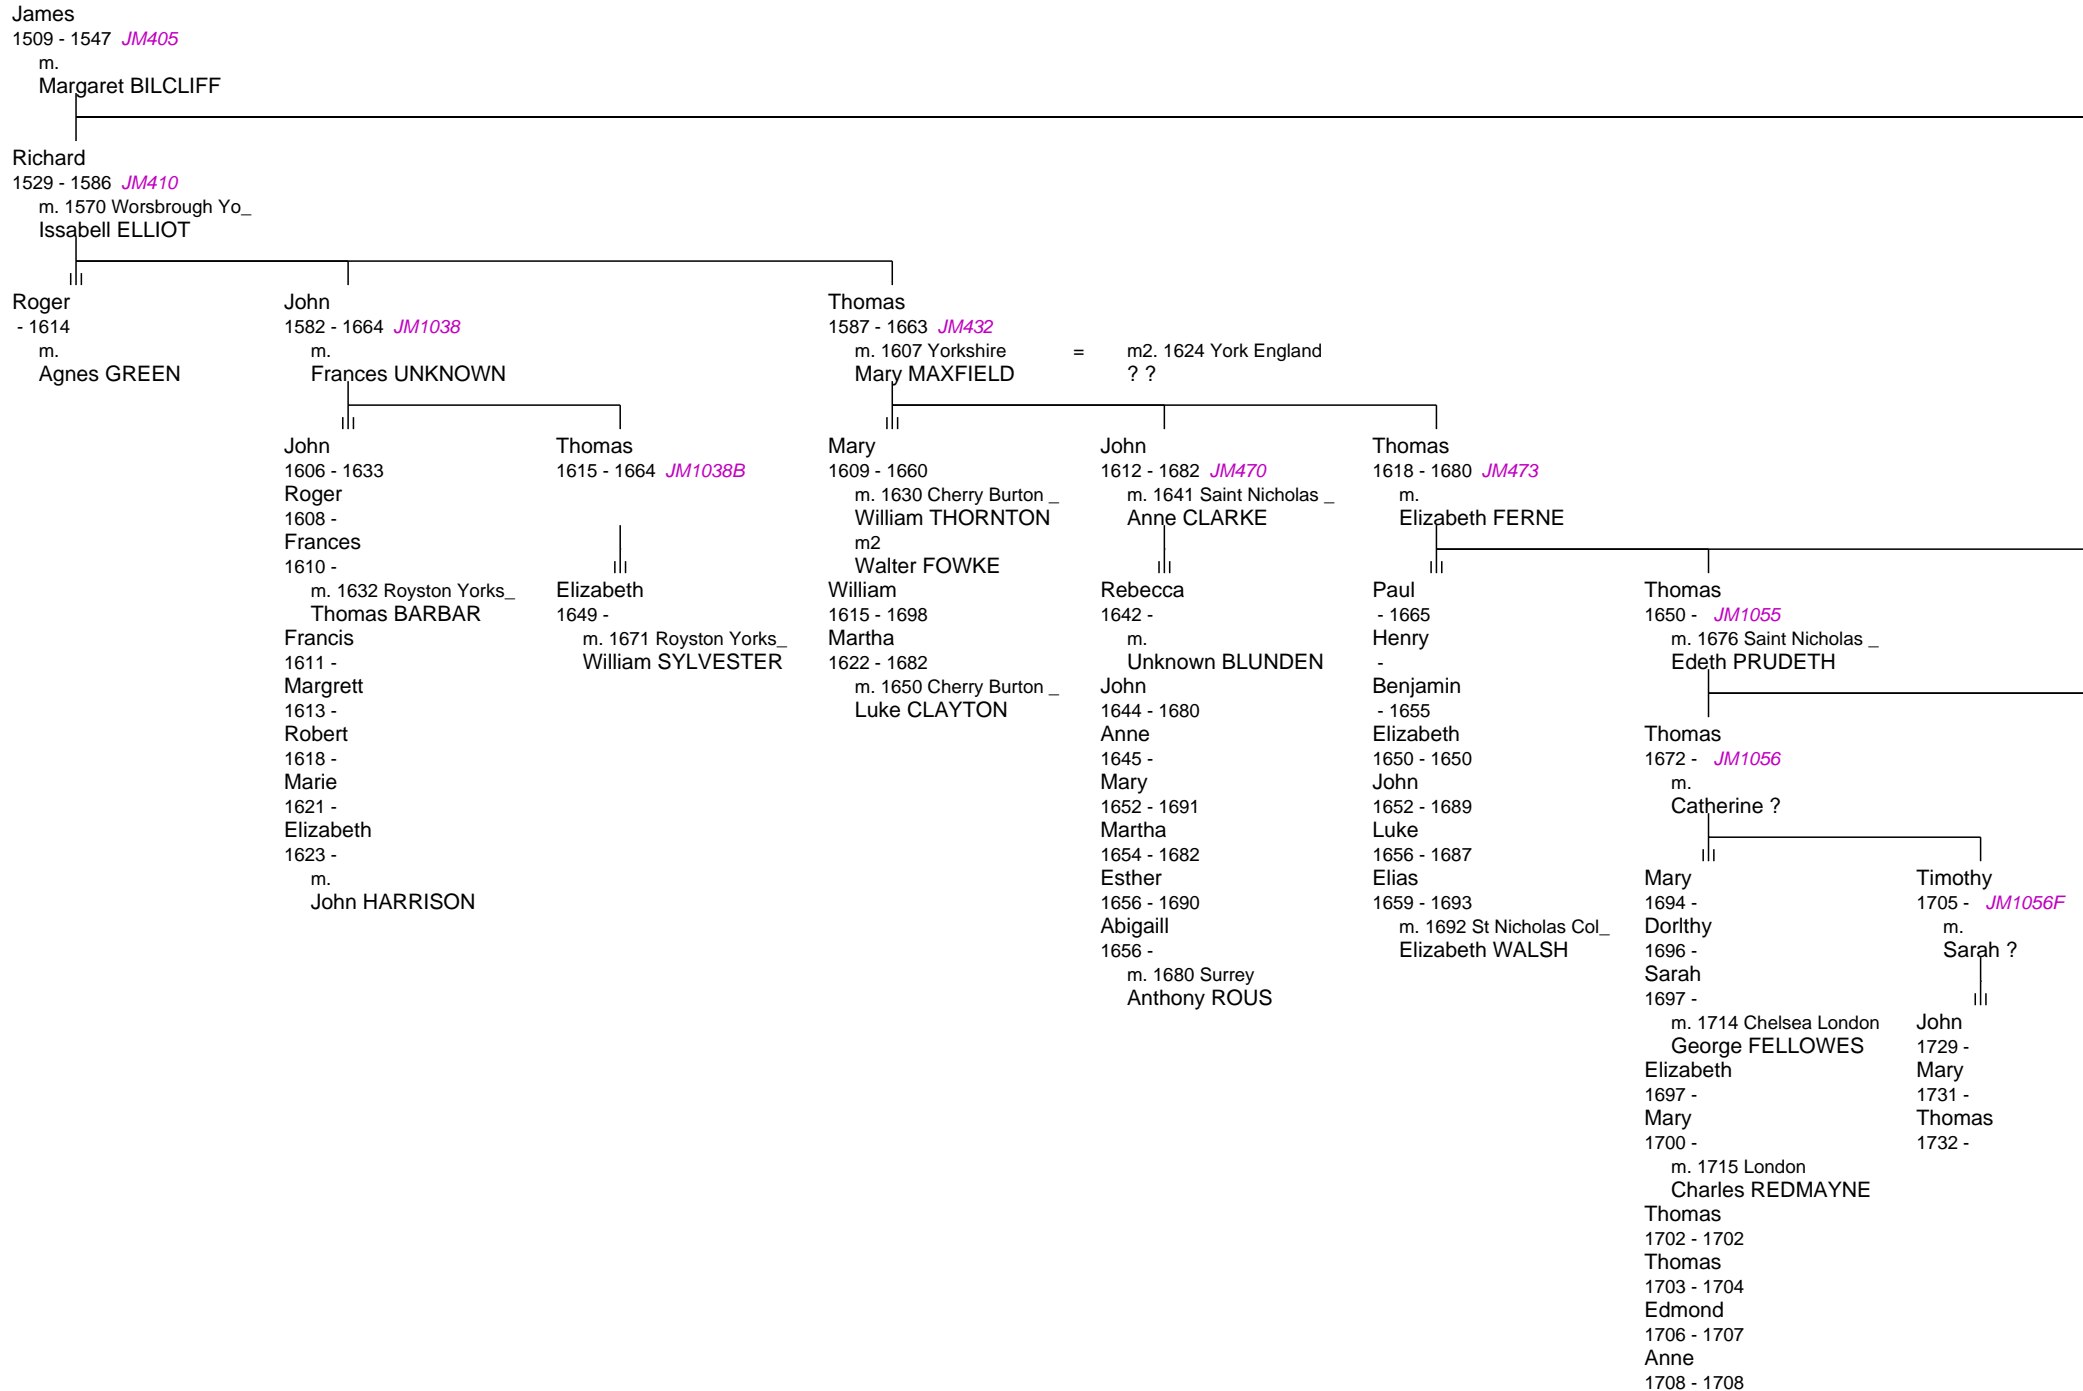

Descendant Chart for James Micklethwait of Worsbrough Barnsley Yorkshire 1509 (JM405)

JM405

Thurstane
1530 - 1596 *JM412*

Richard
1550 - 1640 *JM440*
m. 1591 Worsbrough Yo_ =
Margaret ALLOT

William
1591 - 1592
Anne
1592 -

m. 1619 Worsbrough Yo_
Thomas LEE

Sara
1598 -
m. 1620 Doncaster York_
Theodore CAWTHORNE

Elizabeth
1598 - 1665
m. 1619 Worsbrough Yo_
Raphe WORDSWORTH

Jarvas
1600 -
Margaret
1606 - 1632

m. 1628
Richard ELMHURST

Martha
1692 - 1694

Elizabeth
1693 - 1756

Thomas
1696 - 1742

John
1698 -

Elias
1700 - 1701

Frances
1704 - 1774

m.
William FLETCHER

Joseph
1695 - 1751 *JM1021E*
m. 1744 Saint George M_
Rebecca SHEARMAN

Edward
1731 - 1777 JM1901A
m. 1757 Spilsby Lincoln_
Amy BRIGHTWELL

Amy
1758 - 1765

Jonathan
1695 -
Rebeccah
1700 - 1726
Sarah
1703 - 1758
m. 1725 Saint Mary Le B_
Denham STILES

John
1796 - 1857 JM885
m. 1841 Brighton Susse_
Elizabeth Win_ TIMBRELL