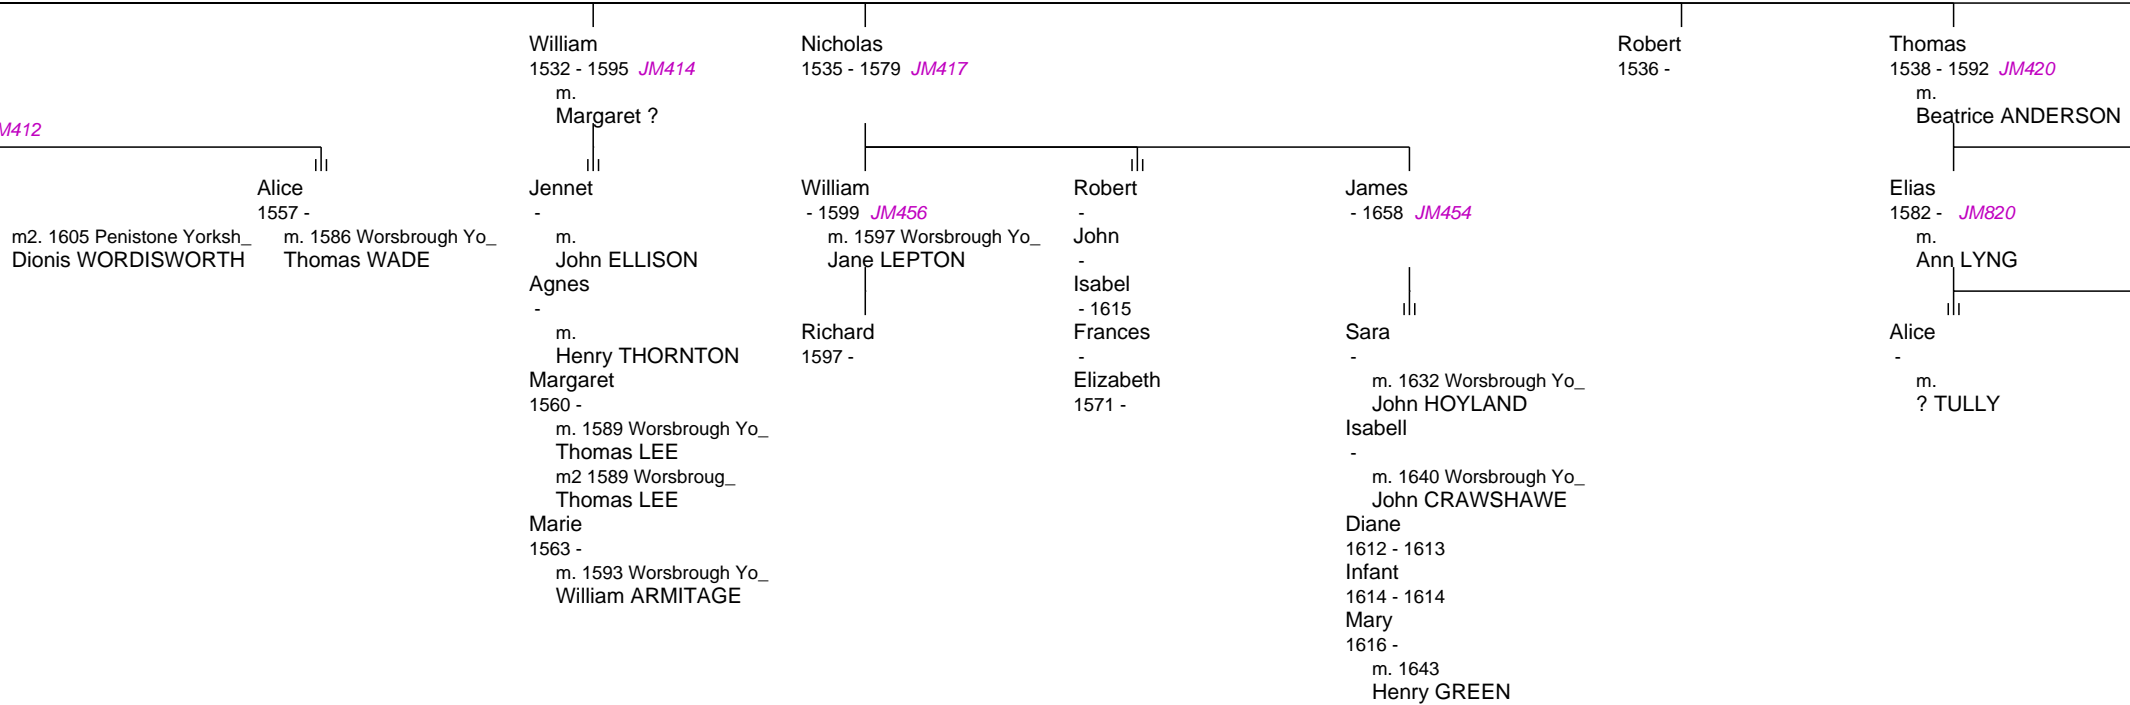

Benjamin Joseph
1815 - 1820

John
1806 - 1882 *JM1044*
m. 1825 Saint Mary Nott_
Ann WINROW

Maria
1826 - 1905

Robert
1828 - 1828

JM1055

John
1677 - 1677

Hannah
1679 - 1679

Joseph
1685 -

Elizabeth
1694 -

Elias
1688 - *JM1055E*
m. 1713 Saint Olave Har_
Suesanah RAWLINGS

John
1714 - 1715

Mary
1718 -

Charles
1721 -

JM405

JM412

JM405

JM420

JM820

JM405

JM420

JM842

JM874

John
1545 - JM416
m. 1576 Walesby Lincol_
Elizabeth ANMON

Paul
1589 - 1639
Nathaniel
1592 -
Mary
1592 -