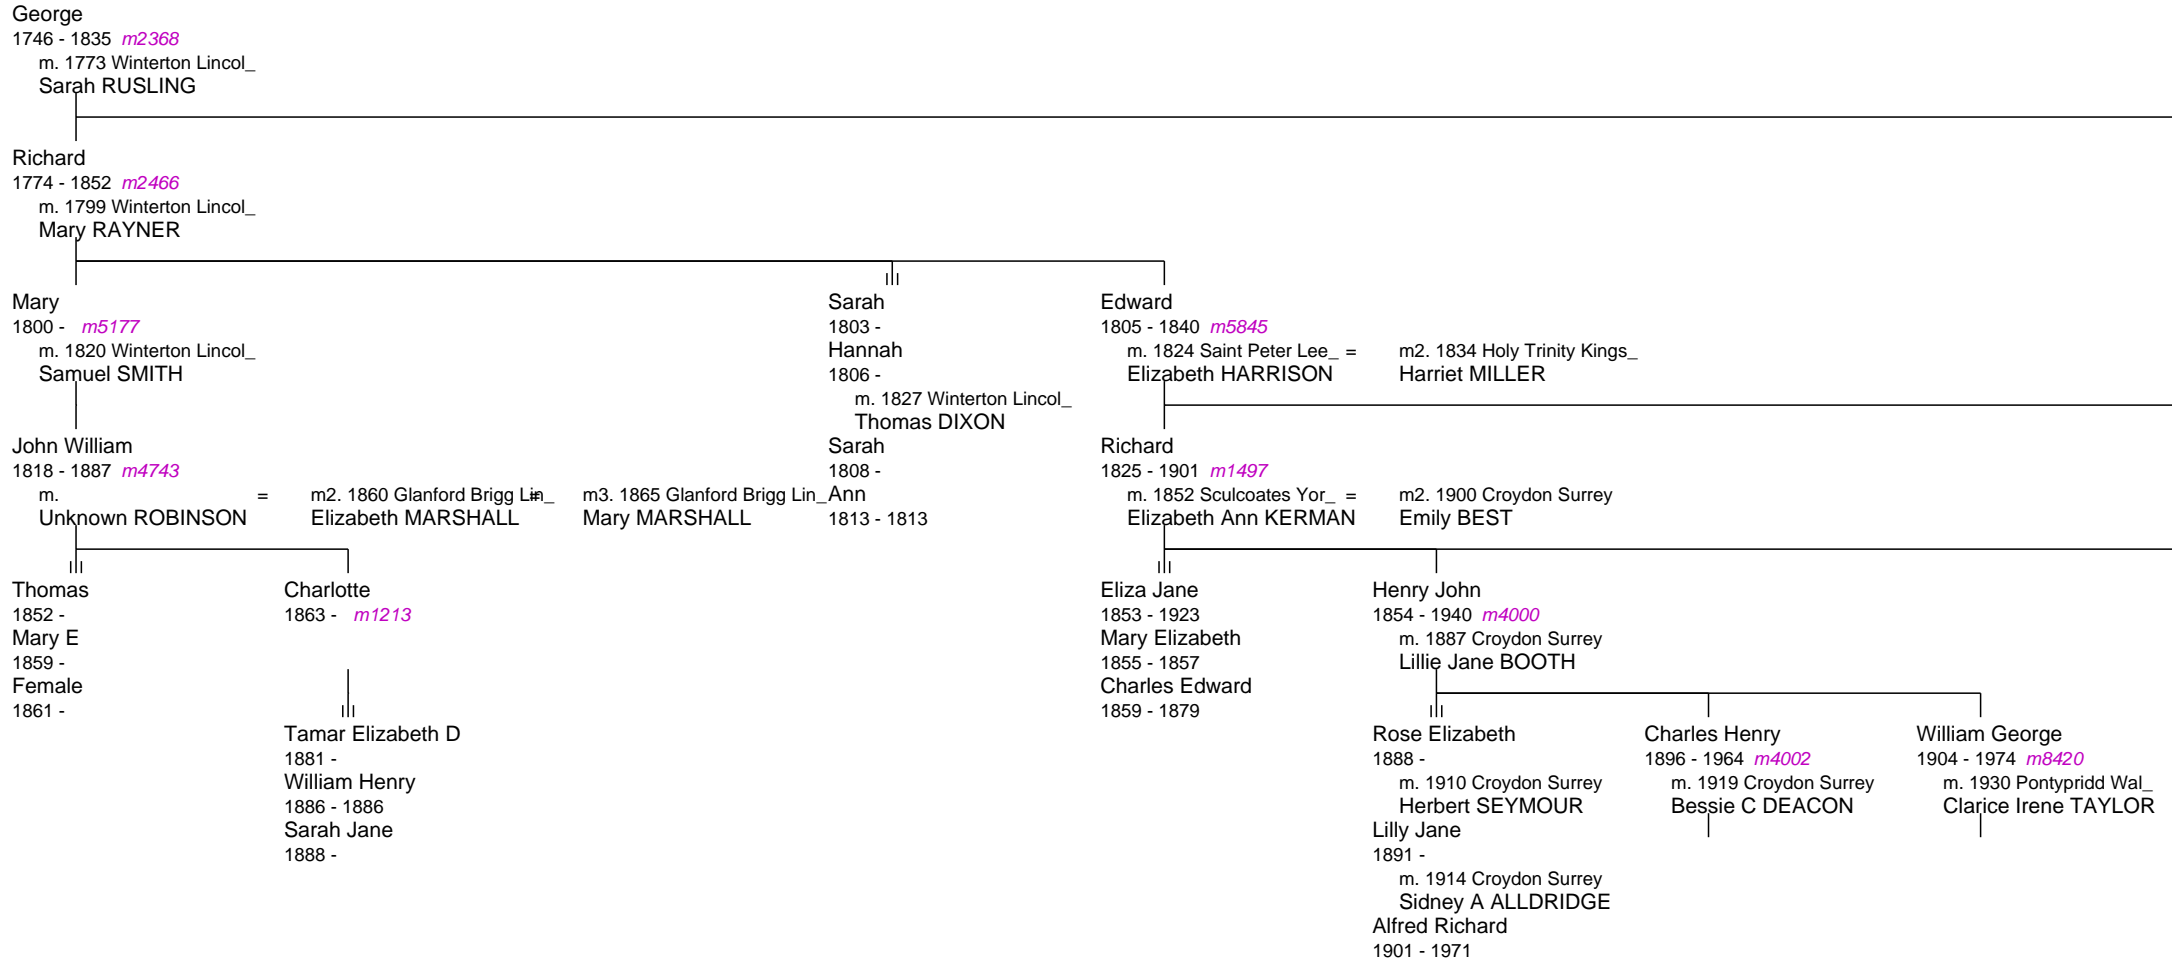

# Descendant Chart for George Michaelwaite of Winterton Lincoln England 1746 (m2368)

m2368

Hannah  
1778 -  
m. 1801 Winterton Lincol\_  
John PHILLIPSON

m5845

Mary  
1836 - 1842  
Benjamin  
1838 - 1839

m1497

Alfred Richard  
1857 - 1887 m4495  
m. 1877 Greenwich Kent  
Mary THOMPSON

Mary E J  
1878 -  
m. 1899 Sunderland Engl\_  
John Dodds LANCASTER

Rosina  
1880 -  
m. 1906 Sunderland Engl\_  
Edward Albert STOKER

Lucy Eliza  
1882 -  
m. 1902 Sunderland Engl\_  
Walter James ALLAN

Elizabeth A  
1884 - 1885