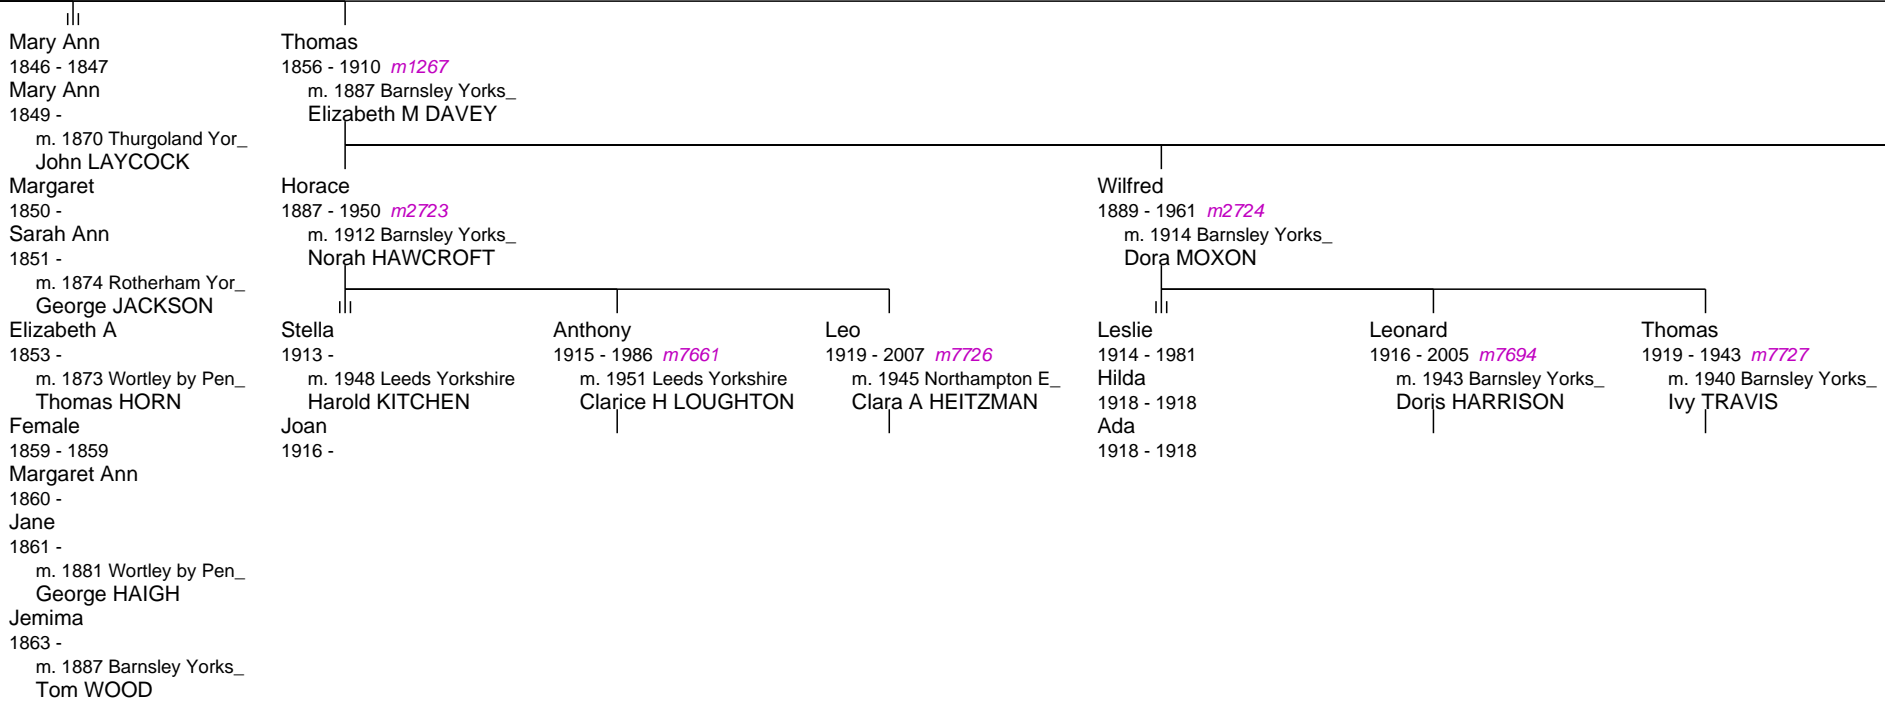

m. 1935 Thurgoland Yor_
John WHALLEY

m3131

m1691

m1350

m3131

m1691

m3131

m1691

m1267

Leonard
1891 - 1916
WW1
Ada
1897 -
m. 1920 Barnsley Yorks_
Ernest LEADBEATER

Ernest
1892 - 1968 m8306
m. 1918 Silkstone Yorks_
Evelyn SELLARS
Kenneth
1918 - m7722
m. 1949 Bristol England
Margaret A CARPENTER