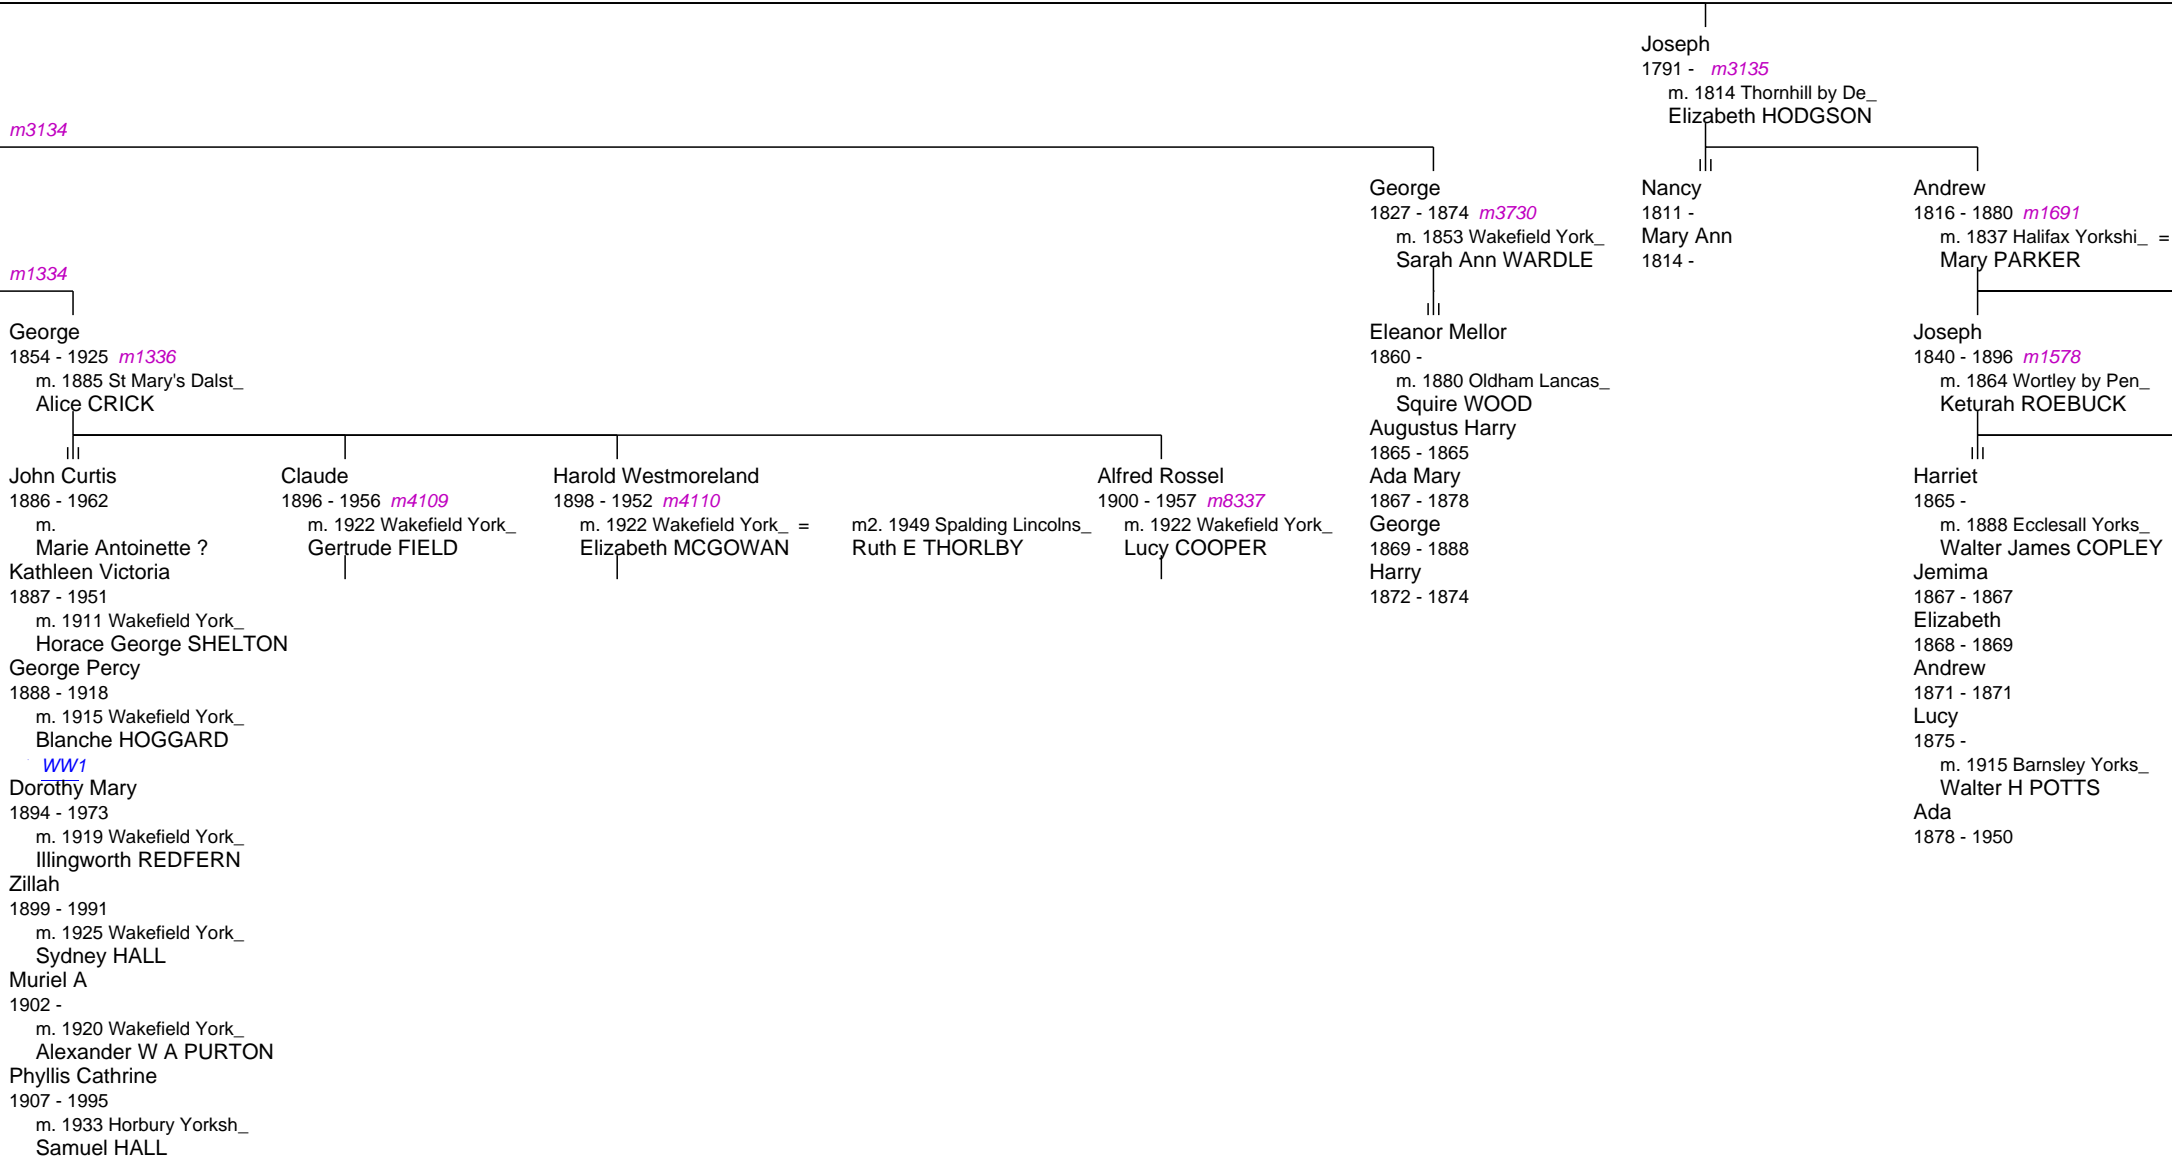

Descendant Chart for George Micklethwaite of Emley Yorkshire 1749 (m3131)

m3131

m3134

m1334

m3131

m2. 1839 Halifax Yorkshire
Jemima PEARSON

m1578

Seth
1873 - 1952 m8538
m. 1906 Ecclesall Yorks_
Laura CROOKES

Marjorie
1907 - 1910
Barbara
1912 - 1996

Thomas
1877 - 1940 m1582
m. 1899 Barnsley Yorks_
Mary E PRINCE

Seth
1900 - 1971 m2909
m. 1920 Barnsley Yorks_
Mary E SKIDMORE

Charles
1902 - 1940 m7467
m. 1928 Barnsley Yorks_
Elsie BRAMMAH

Beatrice
1890 -
m. 1914 Ashton under L_
George H BOWKER

Frank
1891 - 1961
Albert Edward
1892 - 1893

Ruth
1894 - 1898
Rhoda D
1895 -

m. 1918 Penistone York_
John BUXTON
Elizabeth
1897 -

m. 1921 Thurgoland Yor_
Ernest FAULKNER
Elsie Mary
1898 -

m1267

Leonard
1891 - 1916
WW1
Ada
1897 -
m. 1920 Barnsley Yorks_
Ernest LEADBEATER

Ernest
1892 - 1968 m8306
m. 1918 Silkstone Yorks_
Evelyn SELLARS
Kenneth
1918 - m7722
m. 1949 Bristol England
Margaret A CARPENTER