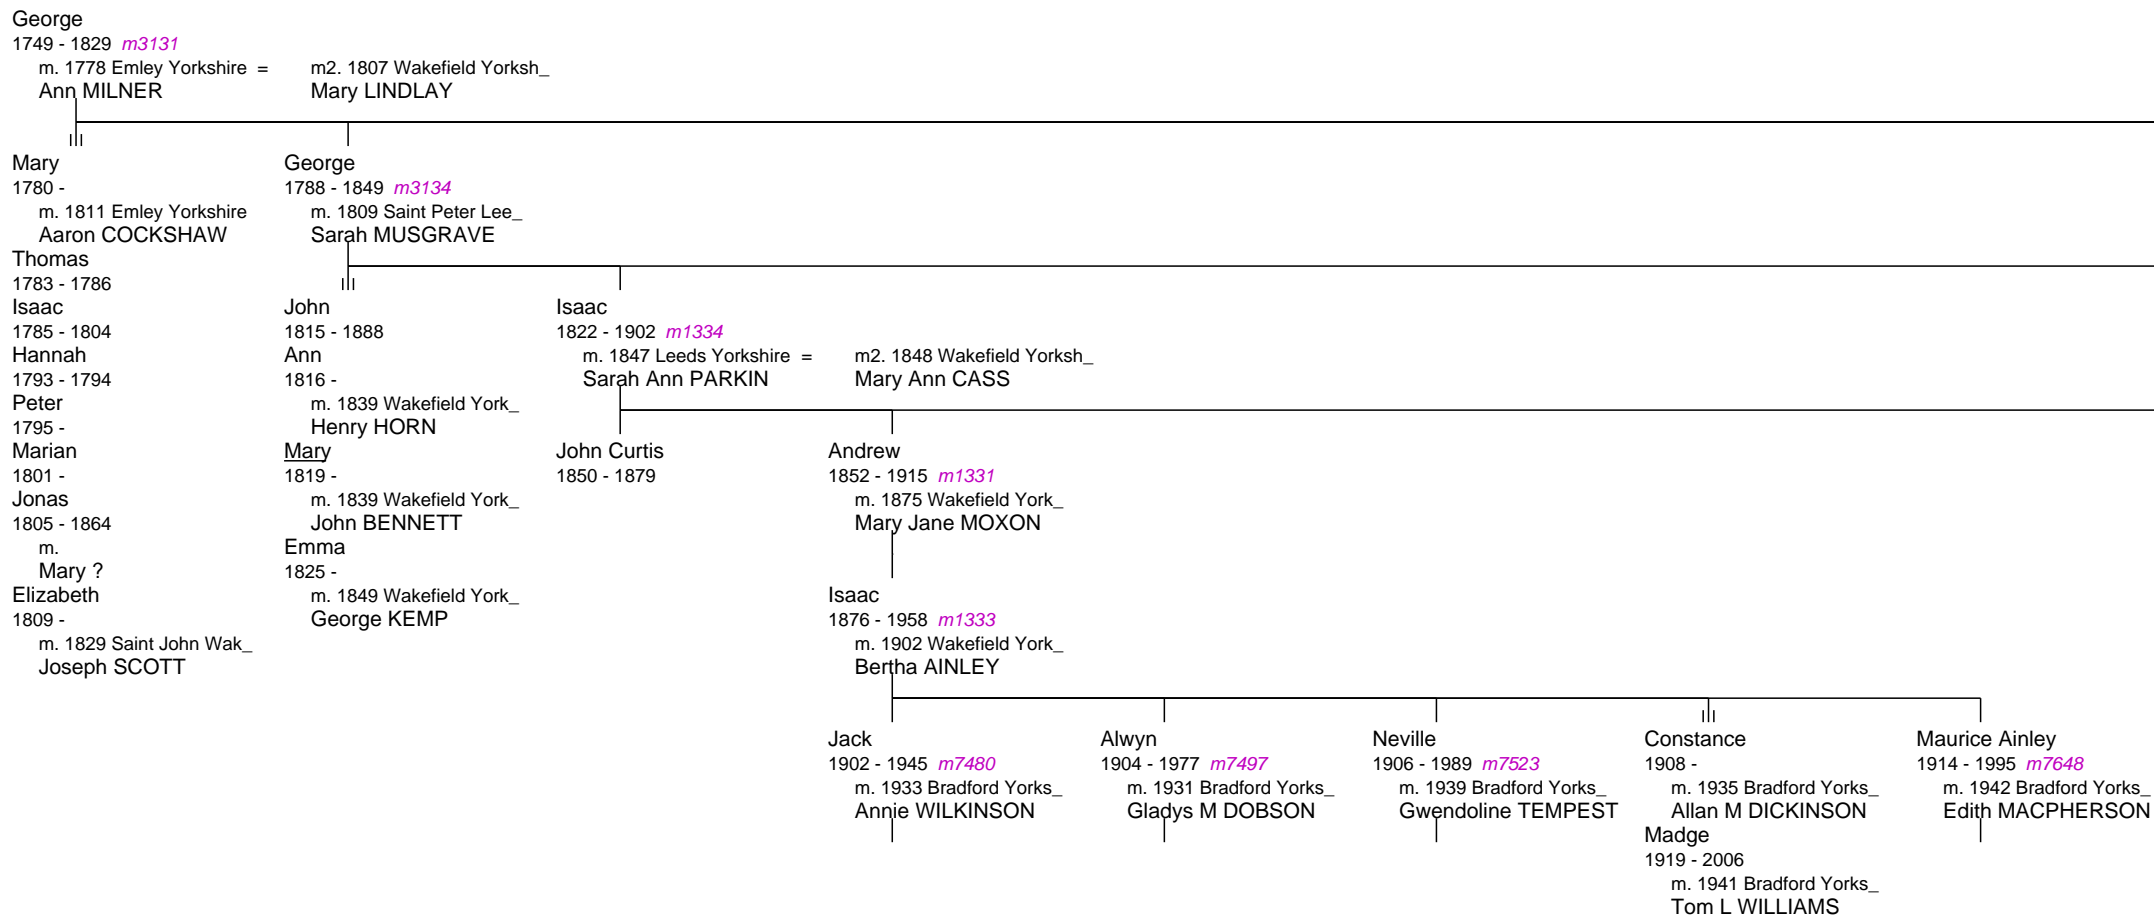

Descendant Chart for George Micklethwaite of Emley Yorkshire 1749 (m3131)

m3131

m3134

m1334

m3131

m2. 1839 Halifax Yorkshire
Jemima PEARSON

m1578

Seth
1873 - 1952 m8538
m. 1906 Ecclesall Yorks_
Laura CROOKES

Marjorie
1907 - 1910
Barbara
1912 - 1996

Thomas
1877 - 1940 m1582
m. 1899 Barnsley Yorks_
Mary E PRINCE

Seth
1900 - 1971 m2909
m. 1920 Barnsley Yorks_
Mary E SKIDMORE

Charles
1902 - 1940 m7467
m. 1928 Barnsley Yorks_
Elsie BRAMMAH

Beatrice
1890 -
m. 1914 Ashton under L_
George H BOWKER

Frank
1891 - 1961
Albert Edward
1892 - 1893

Ruth
1894 - 1898
Rhoda D
1895 -

m. 1918 Penistone York_
John BUXTON
Elizabeth
1897 -

m. 1921 Thurgoland Yor_
Ernest FAULKNER
Elsie Mary
1898 -

m1267

Leonard
1891 - 1916
WW1
Ada
1897 -
m. 1920 Barnsley Yorks_
Ernest LEADBEATER

Ernest
1892 - 1968 m8306
m. 1918 Silkstone Yorks_
Evelyn SELLARS
Kenneth
1918 - m7722
m. 1949 Bristol England
Margaret A CARPENTER