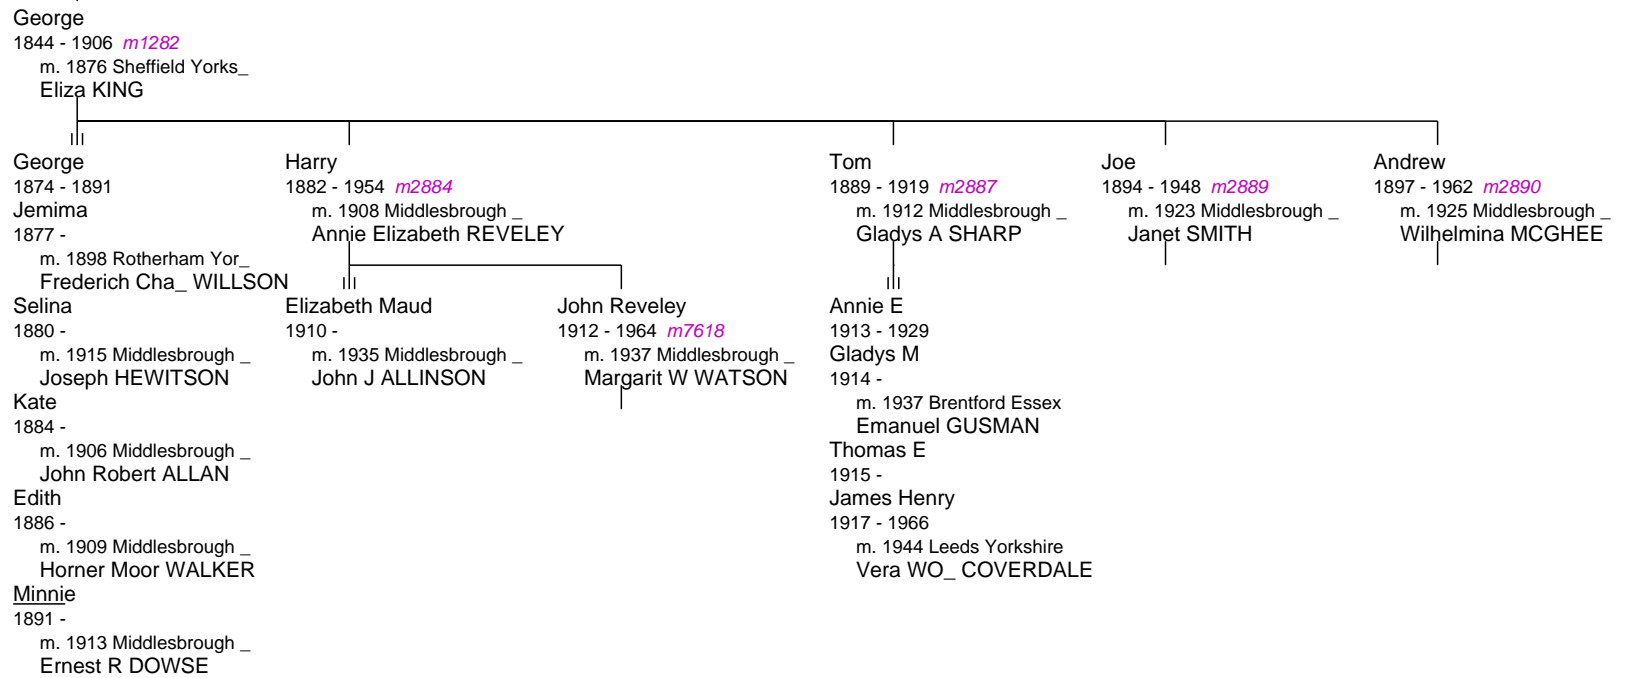

m. 1921 Thurgoland Yor_
Rowland H RAMSDEN
Bertha
1900 - 1901

Mary Ann
1868 -
m. 1898 Thurgoland Yor_
Herbert ALLEN

Sarah Jane
1871 -
Frances Elizabeth
1871 - 1872

Harry
1872 - 1949
m. 1920 Sheffield Yorks_
Annie S KING

Jemima
1874 -
m. 1902 Thurgoland Yor_
Edwin GILL

Sarah Jane
1875 -
Annie
1877 - 1878

Florence
1881 -
m. 1906 Thurgoland Yor_
Joel RUSBY

Albert
1870 - 1953 m1350
m. 1909 Darfield Yorksh_
Clara DUKE

Angelina Carr
1910 - 1913
Beatrice
1912 -

m. 1935 Thurgoland Yor_
John WHALLEY

m3131

m1691

m1350

m3131

m1691

m3131

m1691

m1267

Leonard
1891 - 1916
WW1
Ada
1897 -
m. 1920 Barnsley Yorks_
Ernest LEADBEATER

Ernest
1892 - 1968 m8306
m. 1918 Silkstone Yorks_
Evelyn SELLARS
Kenneth
1918 - m7722
m. 1949 Bristol England
Margaret A CARPENTER