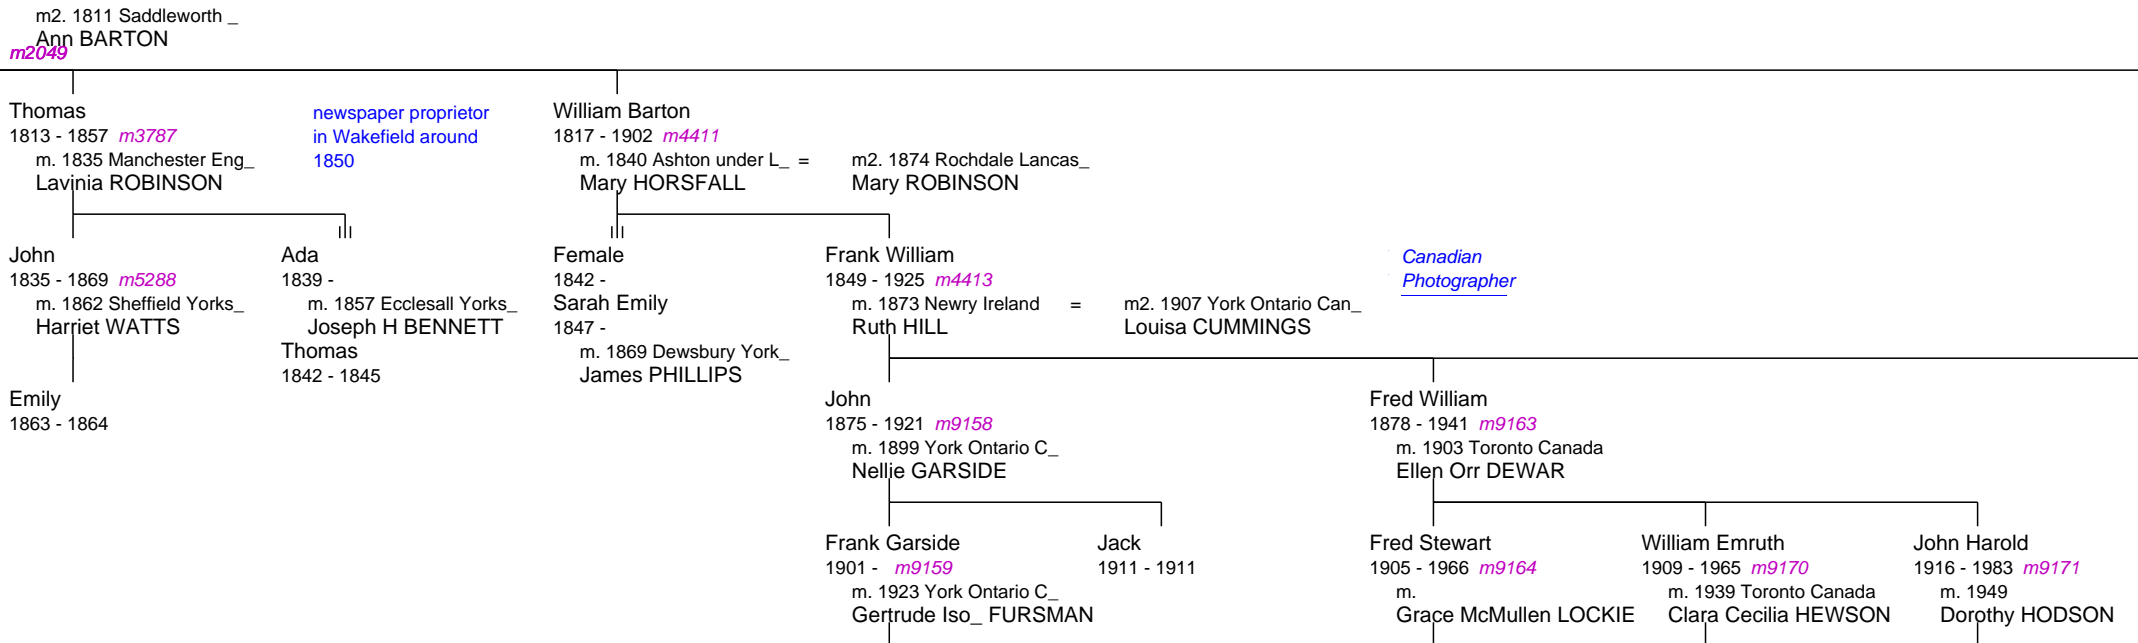

# Descendant Chart for Josias Micklethwaite of Penistone Yorkshire 1656 (m3675)

m2232

m2232

m2049

m4413

Robert Watts  
1819 - 1888 *m1111*  
m. 1840 Ashton under L\_ = Ann TETLOW  
m2. 1876 Leeds Yorkshire Margaret DAVISON

John  
1837 -  
Clara Barton  
1843 -  
m. 1867 Wakefield York\_  
Samuel MORTON  
Sarah Dawson  
1849 -  
m. 1881 Dalton in Furne\_  
Lewis Owen LEWIS  
Ada Annie  
1851 -  
m. 1883 Ulverston Cum\_  
Frank ROE  
Thomas Henry  
1853 - 1859  
William Edward  
1856 - 1921

Percy  
1881 - 1931  
Victor E  
1890 - 1890

Albert  
1841 - 1897 *m1112*  
m.  
Elizabeth GELL

Bertie Cecil  
1882 - 1940 *m8758*  
m. 1911 Sheffield Yorks\_  
Jessie I WRIGHT  
Frederick G C  
1915 - 1931