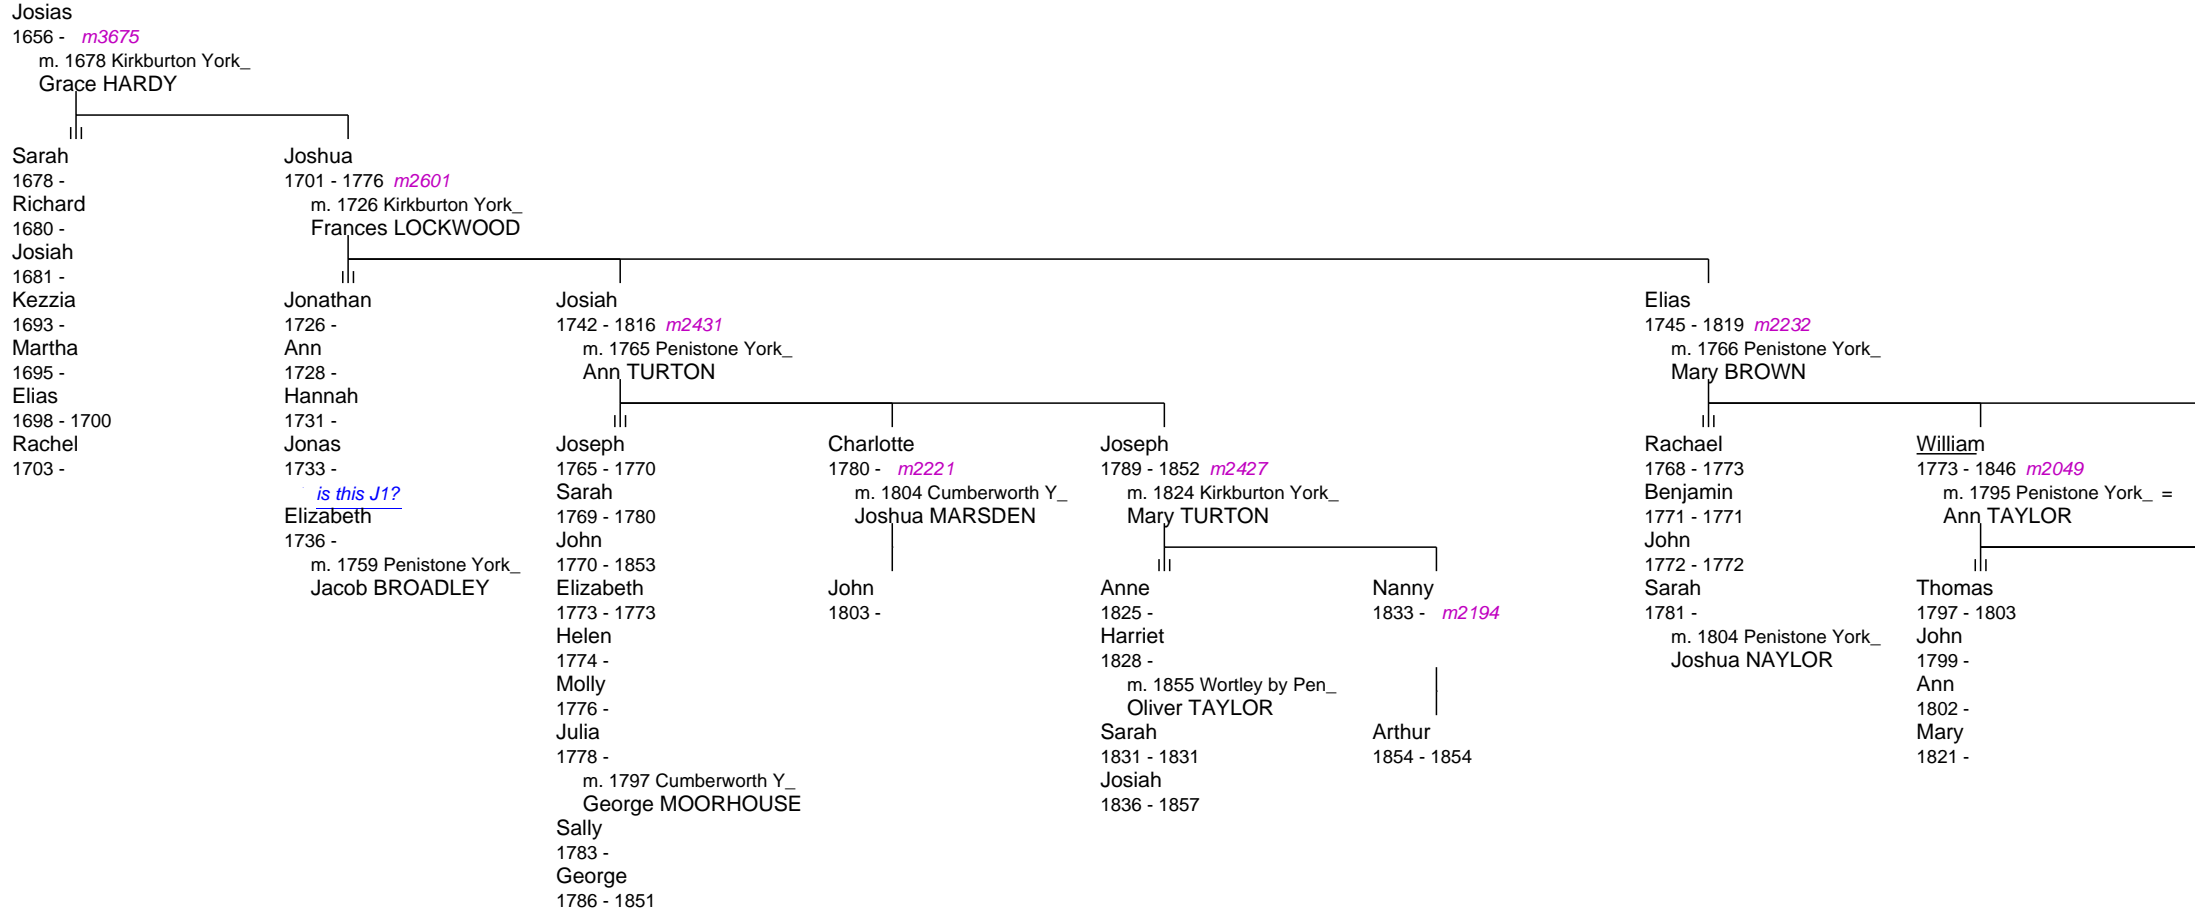

# Descendant Chart for Josias Micklethwaite of Penistone Yorkshire 1656 (m3675)

m2232

m2232

m2049

m4413

Robert Watts  
1819 - 1888 *m1111*  
m. 1840 Ashton under L\_ = Ann TETLOW  
m2. 1876 Leeds Yorkshire Margaret DAVISON

John  
1837 -  
Clara Barton  
1843 -  
m. 1867 Wakefield York\_  
Samuel MORTON  
Sarah Dawson  
1849 -  
m. 1881 Dalton in Furne\_  
Lewis Owen LEWIS  
Ada Annie  
1851 -  
m. 1883 Ulverston Cum\_  
Frank ROE  
Thomas Henry  
1853 - 1859  
William Edward  
1856 - 1921

Percy  
1881 - 1931  
Victor E  
1890 - 1890

Albert  
1841 - 1897 *m1112*  
m.  
Elizabeth GELL

Bertie Cecil  
1882 - 1940 *m8758*  
m. 1911 Sheffield Yorks\_  
Jessie I WRIGHT  
Frederick G C  
1915 - 1931

Harold Chandos  
1884 - 1918 *m4348*  
m. 1907 Hull Yorkshire  
Alice WARD  
Cecil C W  
1913 - 1942  
WW2

WW1

Bernard Douglas  
1885 - 1886  
Male  
1890 - 1890

Frederick Watts  
1845 - 1908 *m1114*  
m. 1889 Camden London  
Annie M AYRES