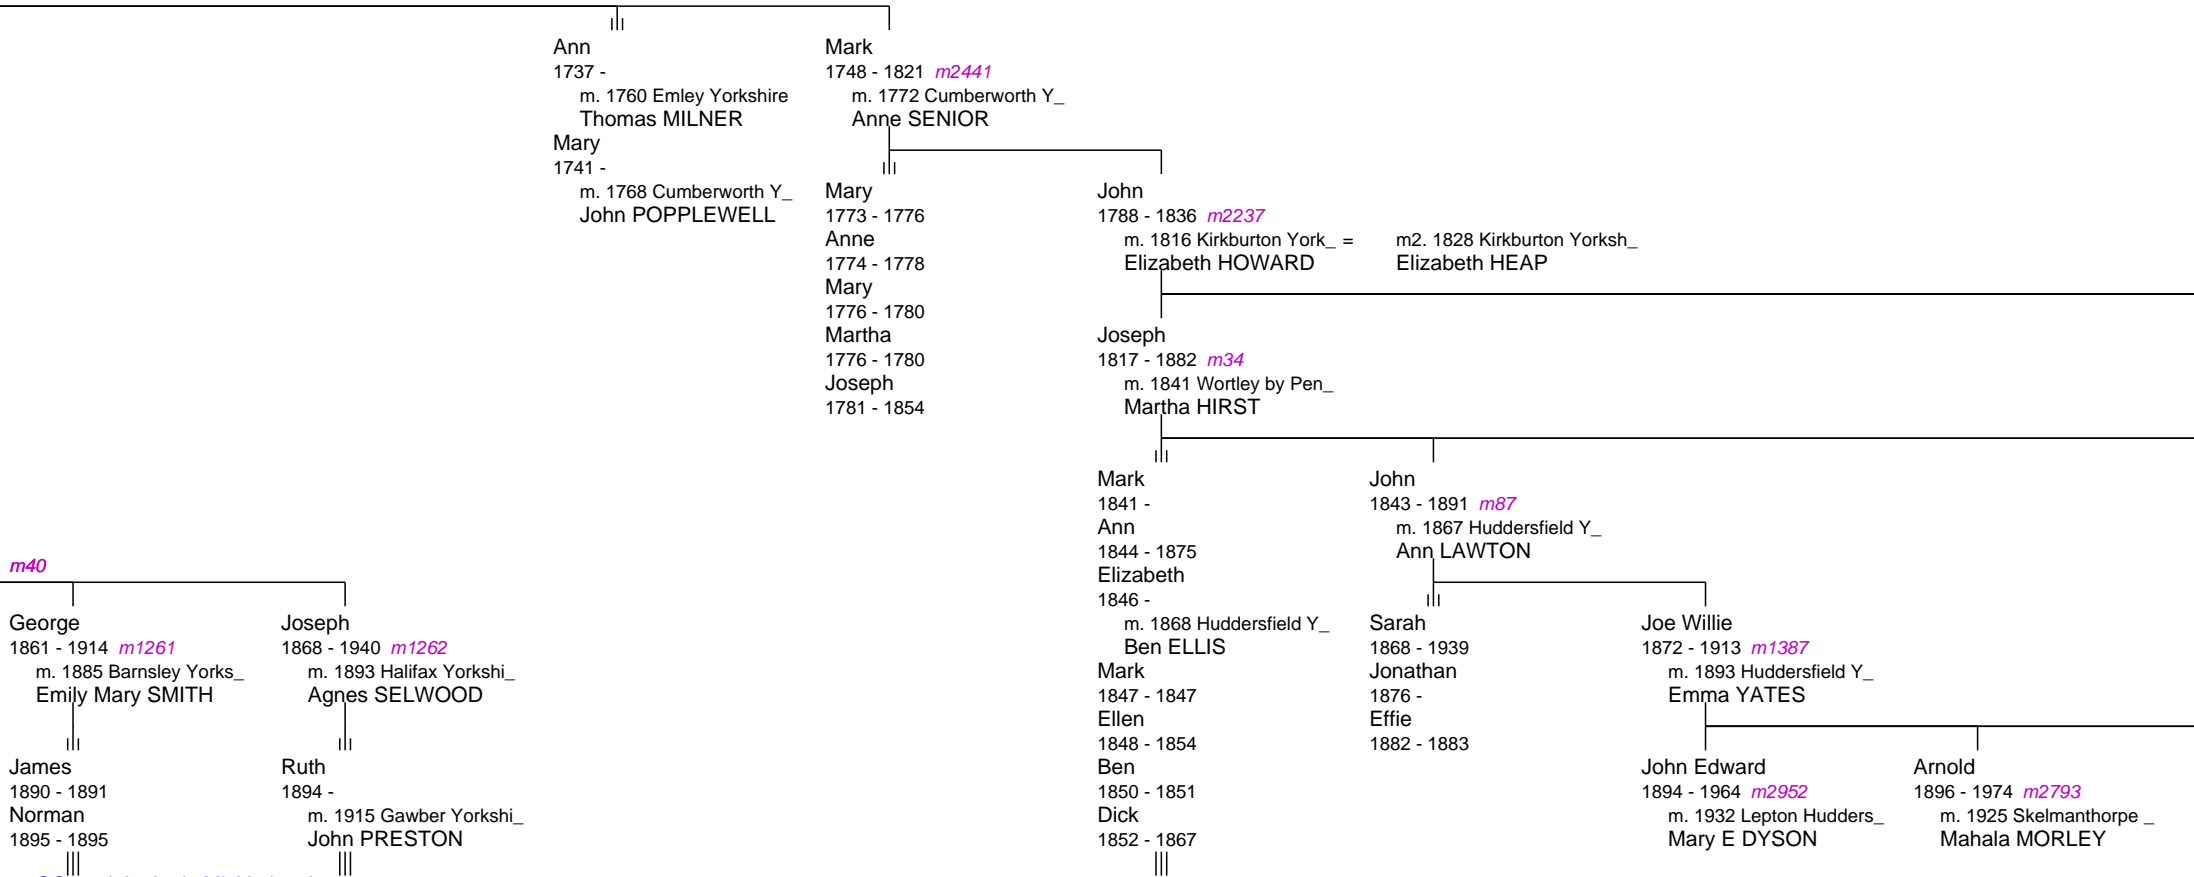

Descendant Chart for Maria Micklethwaite of Penistone Yorkshire 1629 (m5646)

m3521

m3518

m40

m3521

m2237

m34

m1387

Mabel
 1898 -
 m. 1928 Skelmanthorpe _
 Thomas E COOPER
 |||
 Arthur
 1903 - 1962 m7481
 m. 1933 Kirkheaton York_
 Amy JOHNSEY

Fred
 1856 - 1919 m1382
 m. 1883 Huddersfield Y_
 Alice FROST

Annie
 1883 -
 Dick
 1885 - 1885
 Martha Elizabeth
 1887 - 1887
 Frank
 1888 - 1888
 Harold
 1903 - 1905