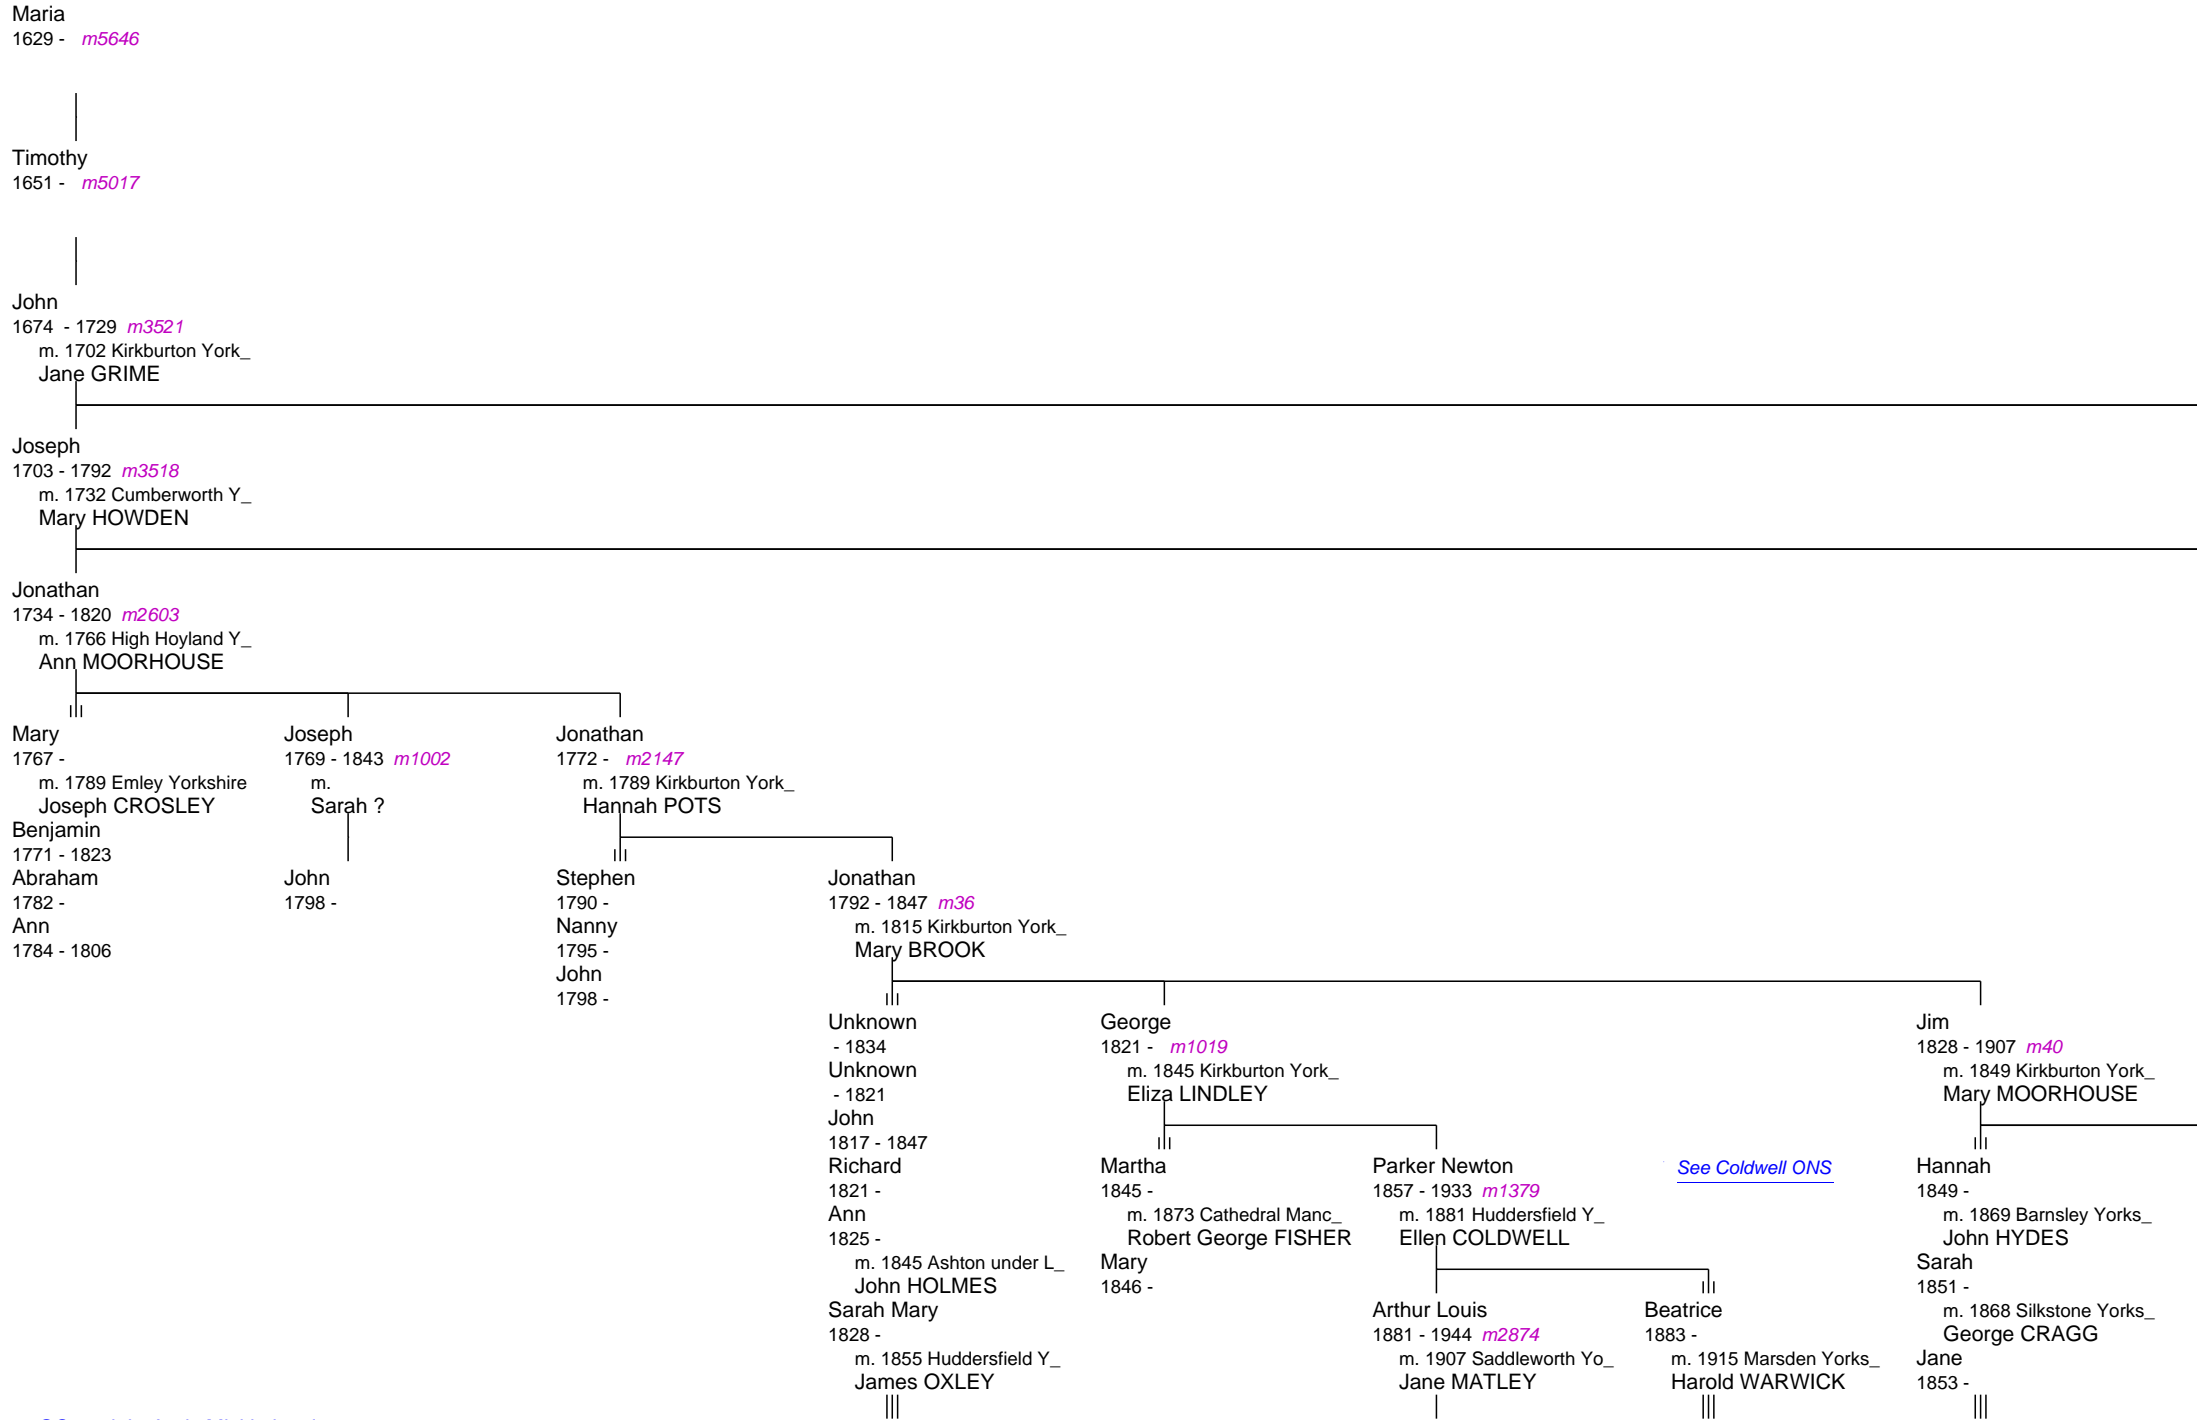

Descendant Chart for Maria Micklethwaite of Penistone Yorkshire 1629 (m5646)

m3521

m3518

m40

m3521

m2237

m34

m1387

Mabel
 1898 -
 m. 1928 Skelmanthorpe _
 Thomas E COOPER
 |||
 Arthur
 1903 - 1962 m7481
 m. 1933 Kirkheaton York_
 Amy JOHNSEY

Fred
 1856 - 1919 m1382
 m. 1883 Huddersfield Y_
 Alice FROST

Annie
 1883 -
 Dick
 1885 - 1885
 Martha Elizabeth
 1887 - 1887
 Frank
 1888 - 1888
 Harold
 1903 - 1905

Ronald Hilton
 1907 - 1998 m6333
 m. 1926 Barnsley Yorks_
 Evelyn P DOOK

George
 1818 - 1869 m55
 m. 1847 Clayton West _
 Martha LOCKWOOD

John
 1848 - 1869
 Mary Ann
 1850 - 1928
 Richard
 1852 - 1916
 Elizabeth
 1855 - 1929

Jonathan
 1820 - 1853 m56
 m. 1850 Clayton West _
 Nancy DYSON

John
 1846 -
 David
 1849 -
 Sarah Ann
 1860 - 1864

m3521

m2237

m56

Benjamin
1852 - 1902 [m4376](#)
m. 1875 Huddersfield Y_ =
Emma COOPER

Lucy
1875 -
Annie
1875 - 1891
Clarissa
1877 - 1884
Adelaide
1879 -
m. 1903 Clayton West _
Arthur Thomas WOOD