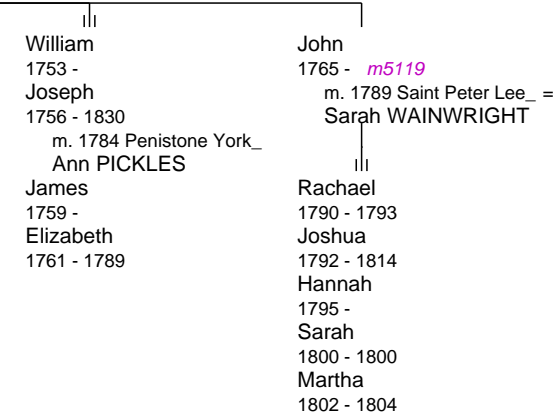

m. 1891 Netherfield Inde_
Thomas B. WOODHEAD
Sarah Ellen
1867 - 1959
m. 1894 Friarmere Saddl_
Ben WHITEHEAD

Mary
1872 - 1911
Ann
1874 -
m. 1897 Denby Yorkshire
James HODGSON
Emily
1879 -
m. 1900 Denby Yorkshire
Henry BROADHEAD

Joseph
1861 - 1887 m1673
m. 1884 Wortley by Pen_
Caroline BATTYE

Henry
1884 - 1884

Stafford Northcote
1877 - 1953 m1678
m. 1907 Ladysmith Sout_
Norah Honey BARDNER

Ruth Eveline Mary
1908 -
Stafford James
1916 -

Em. to SA 1902 and
Aus 1911

Eric Vernon
1911 - 1994 m4248
m. 1938 Goulburn NSW_
Annie Edna M_ SPILLANE

Benjamin Disraeli
1881 - 1964 m3476
m. 1904 Denby Yorkshire
Ellen HAYWOOD

Amy
1905 -
m. 1926 Milnsbridge Hud_
Harry I S BROADHEAD
Wilfred
1909 - 1994
m. 1940 Upper Agbrigg_
Jessie CLAY
Dennis
1917 - 1923

John Leonard
1907 - 1960 m3463
m. 1932 Moldgreen Hudd_
Mary HOYLE

Stanley
1911 - 1988 m3464
m. 1936 Penistone York_
Ida CROSSLAND

m5793

m2604

m1442

m2903

m2. 1800 Bradfield York_
Sarah LEE