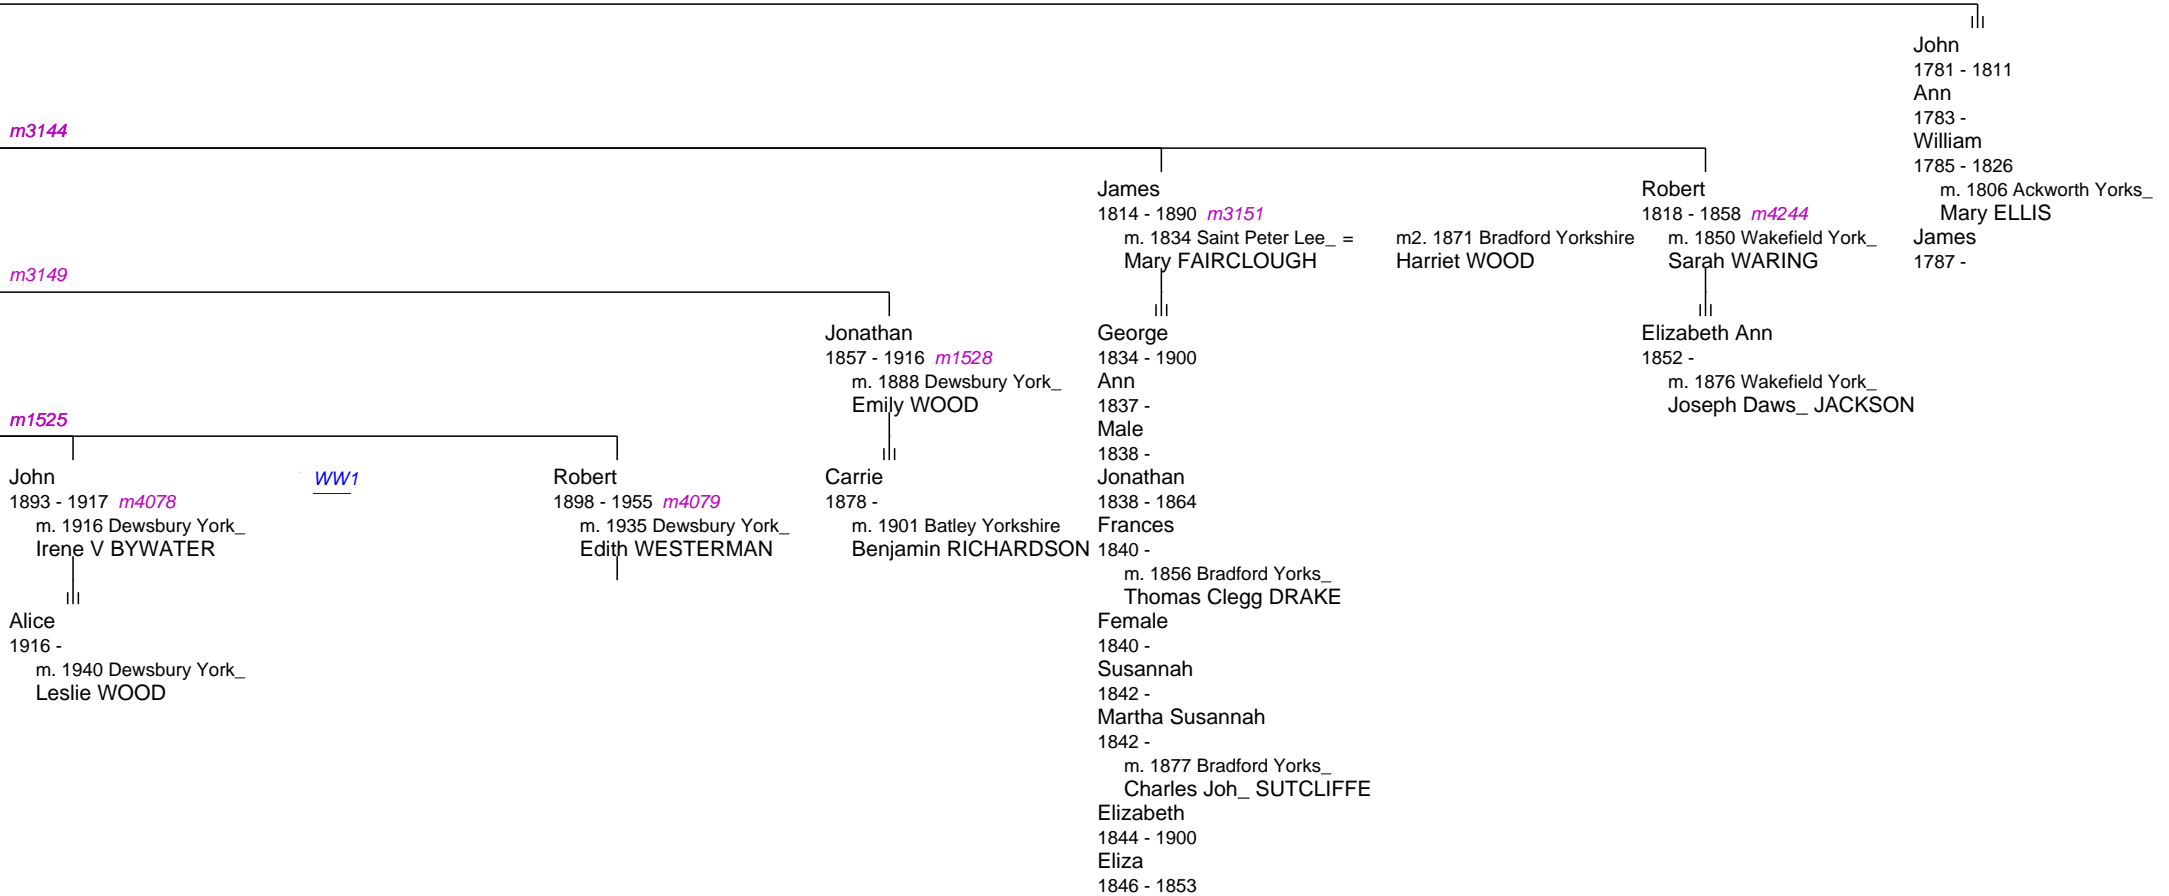

m5934

m5935

m3144

m3149

m1525

[WW1](#)